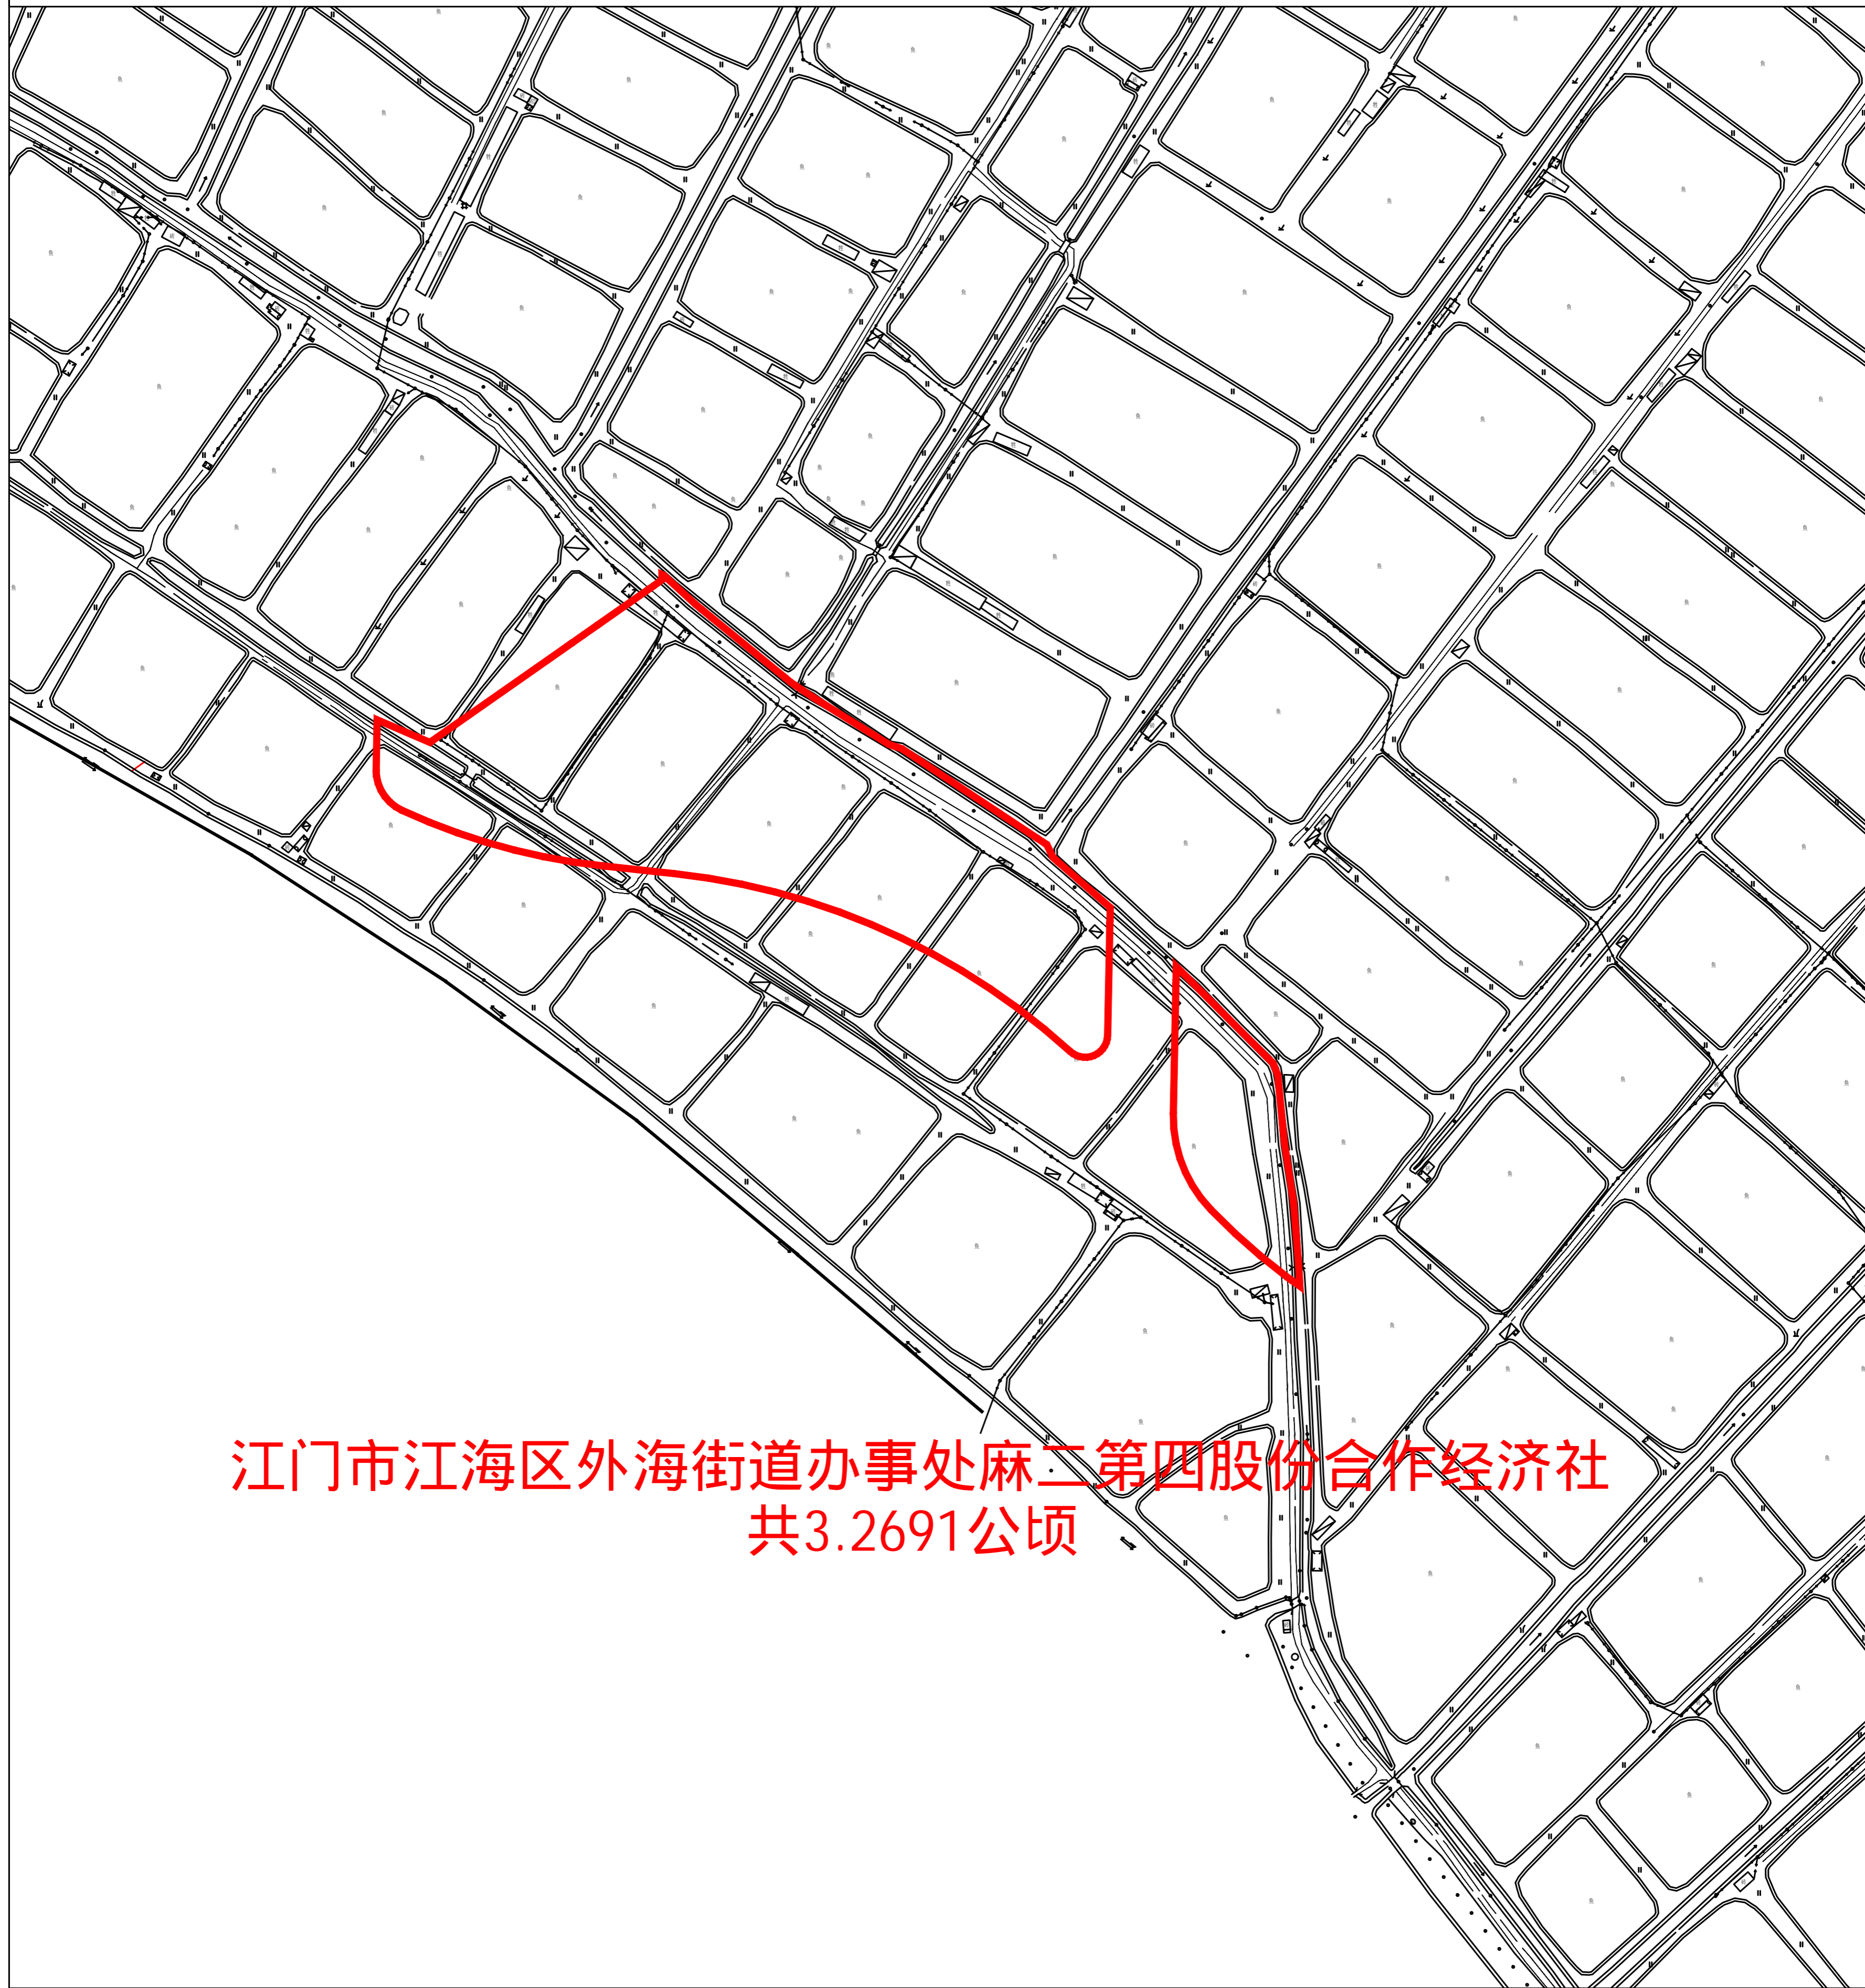

# 江海征补告〔2026〕14号附图

江门市江海区外海街道办事处麻二第四股份合作经济社  
共3.2691公顷