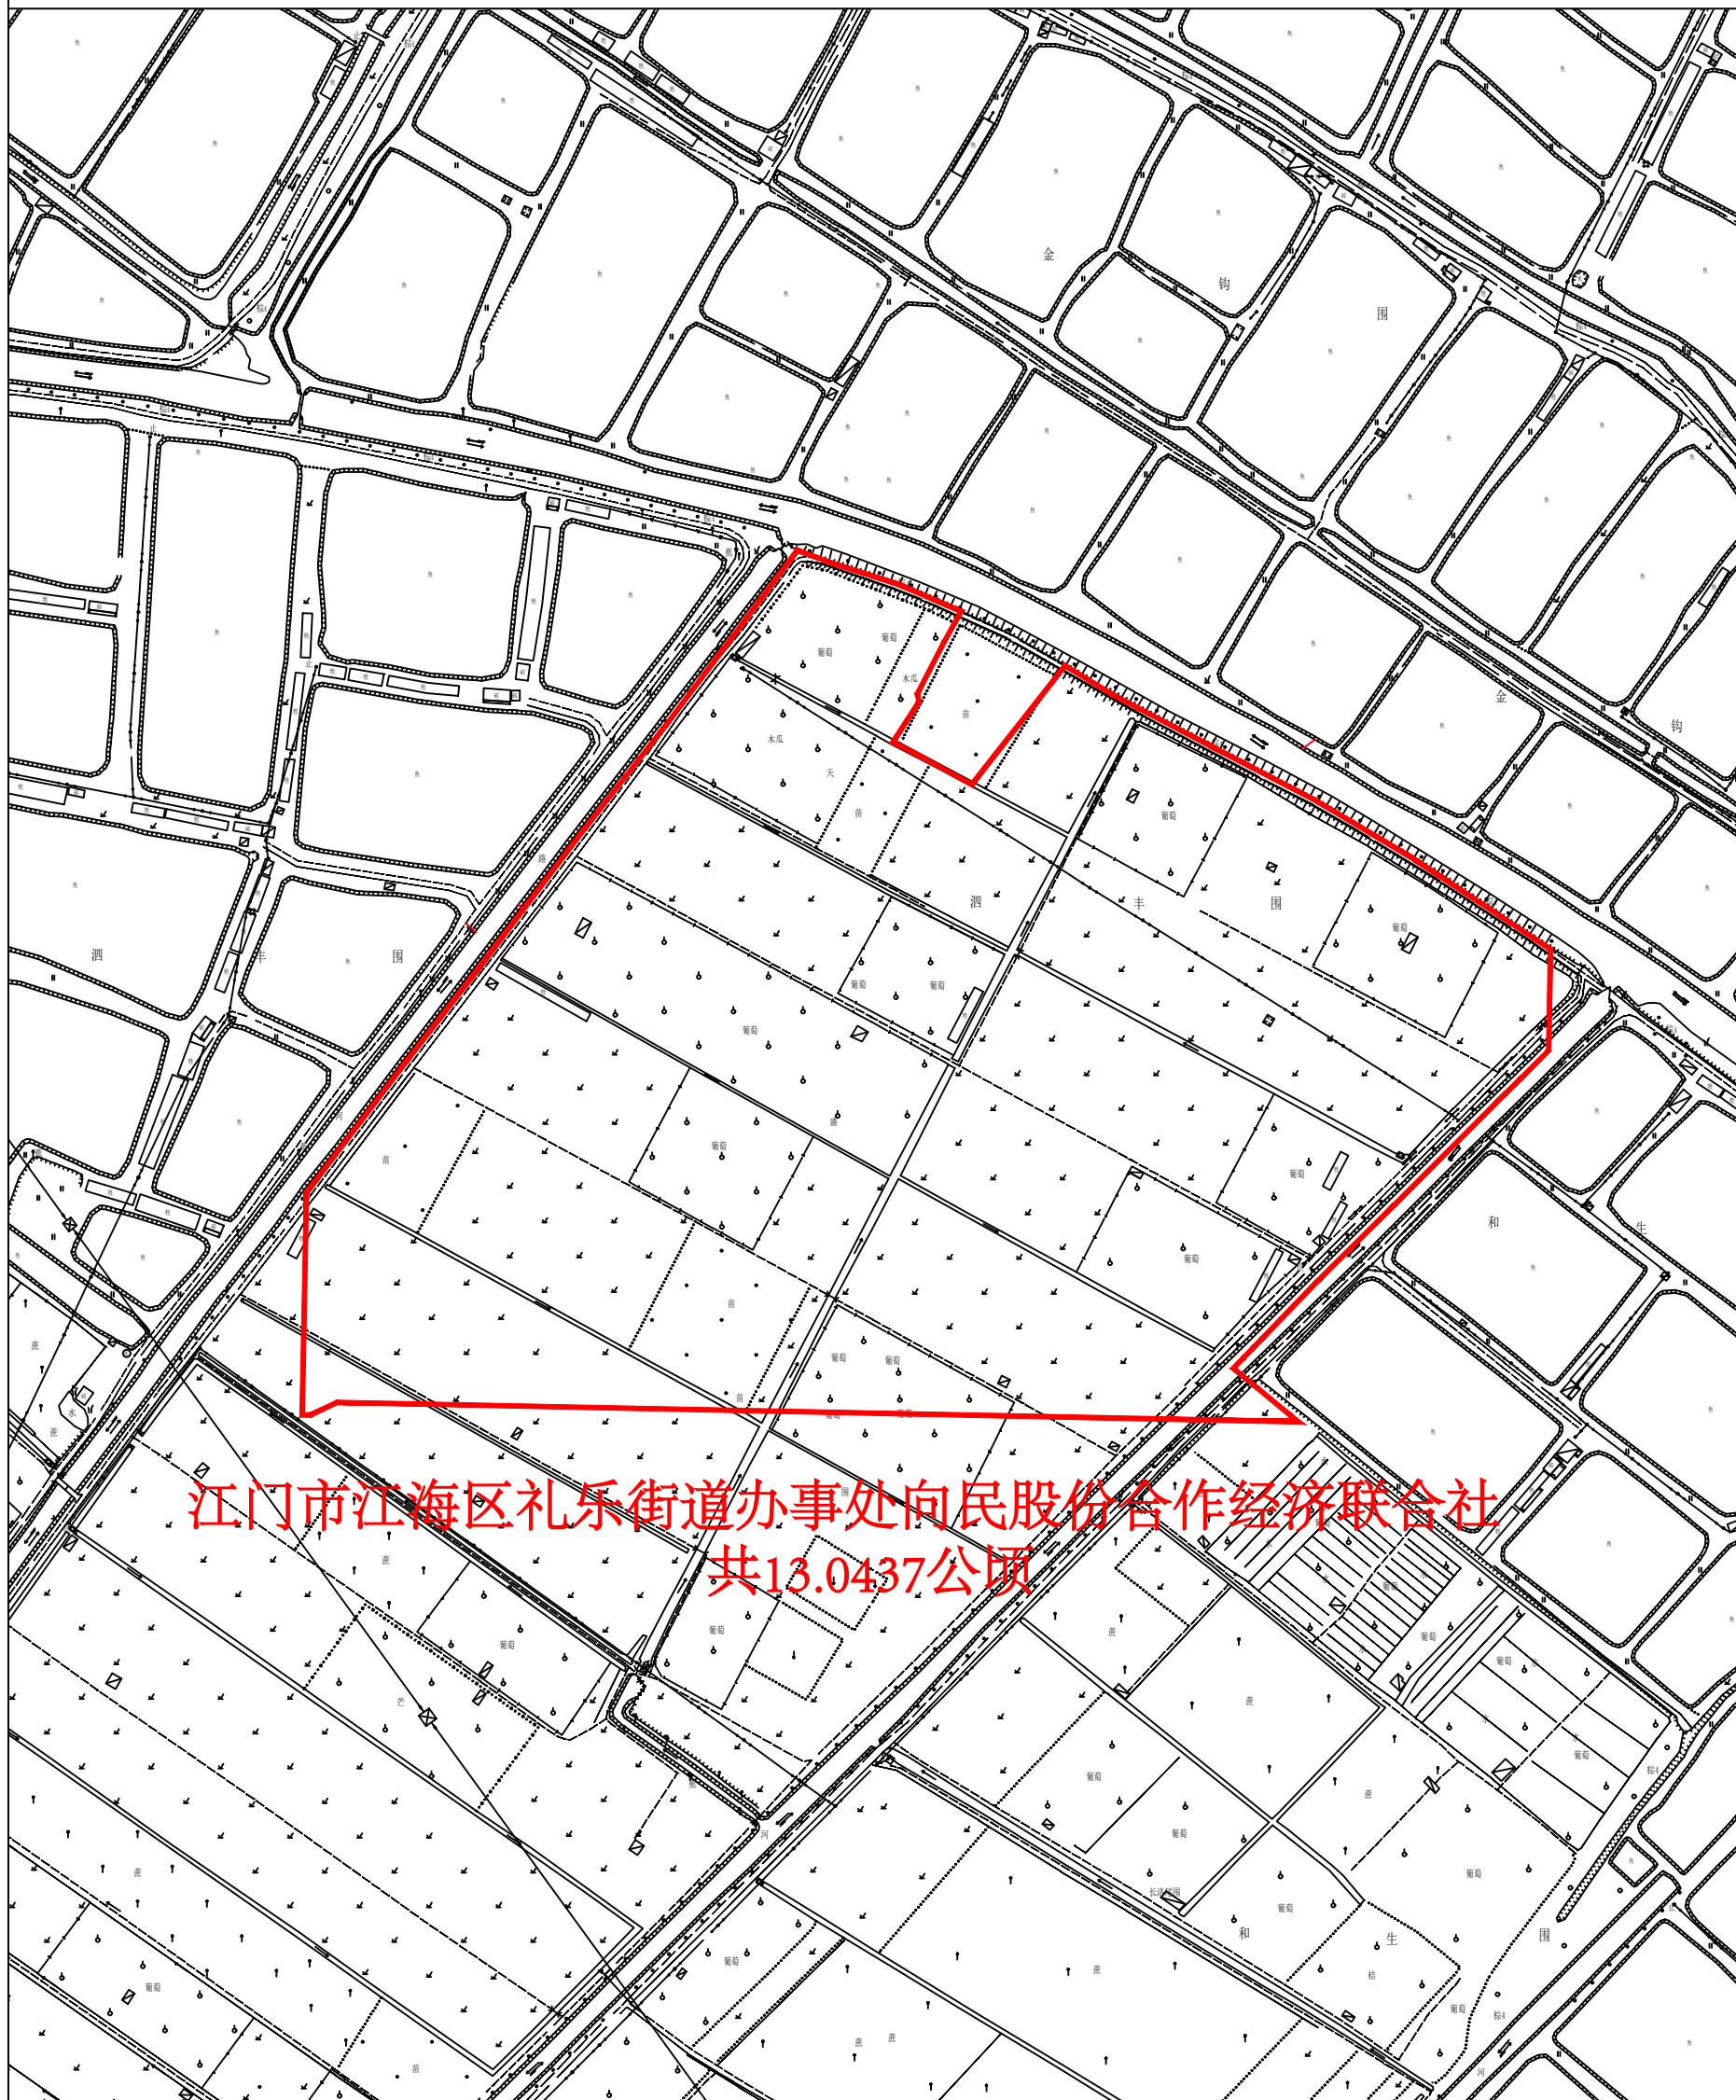

# 江征预公告字〔2021〕28号附图

江门市江海区礼乐街道办事处向民股份合作经济联社  
共13.0437公顷