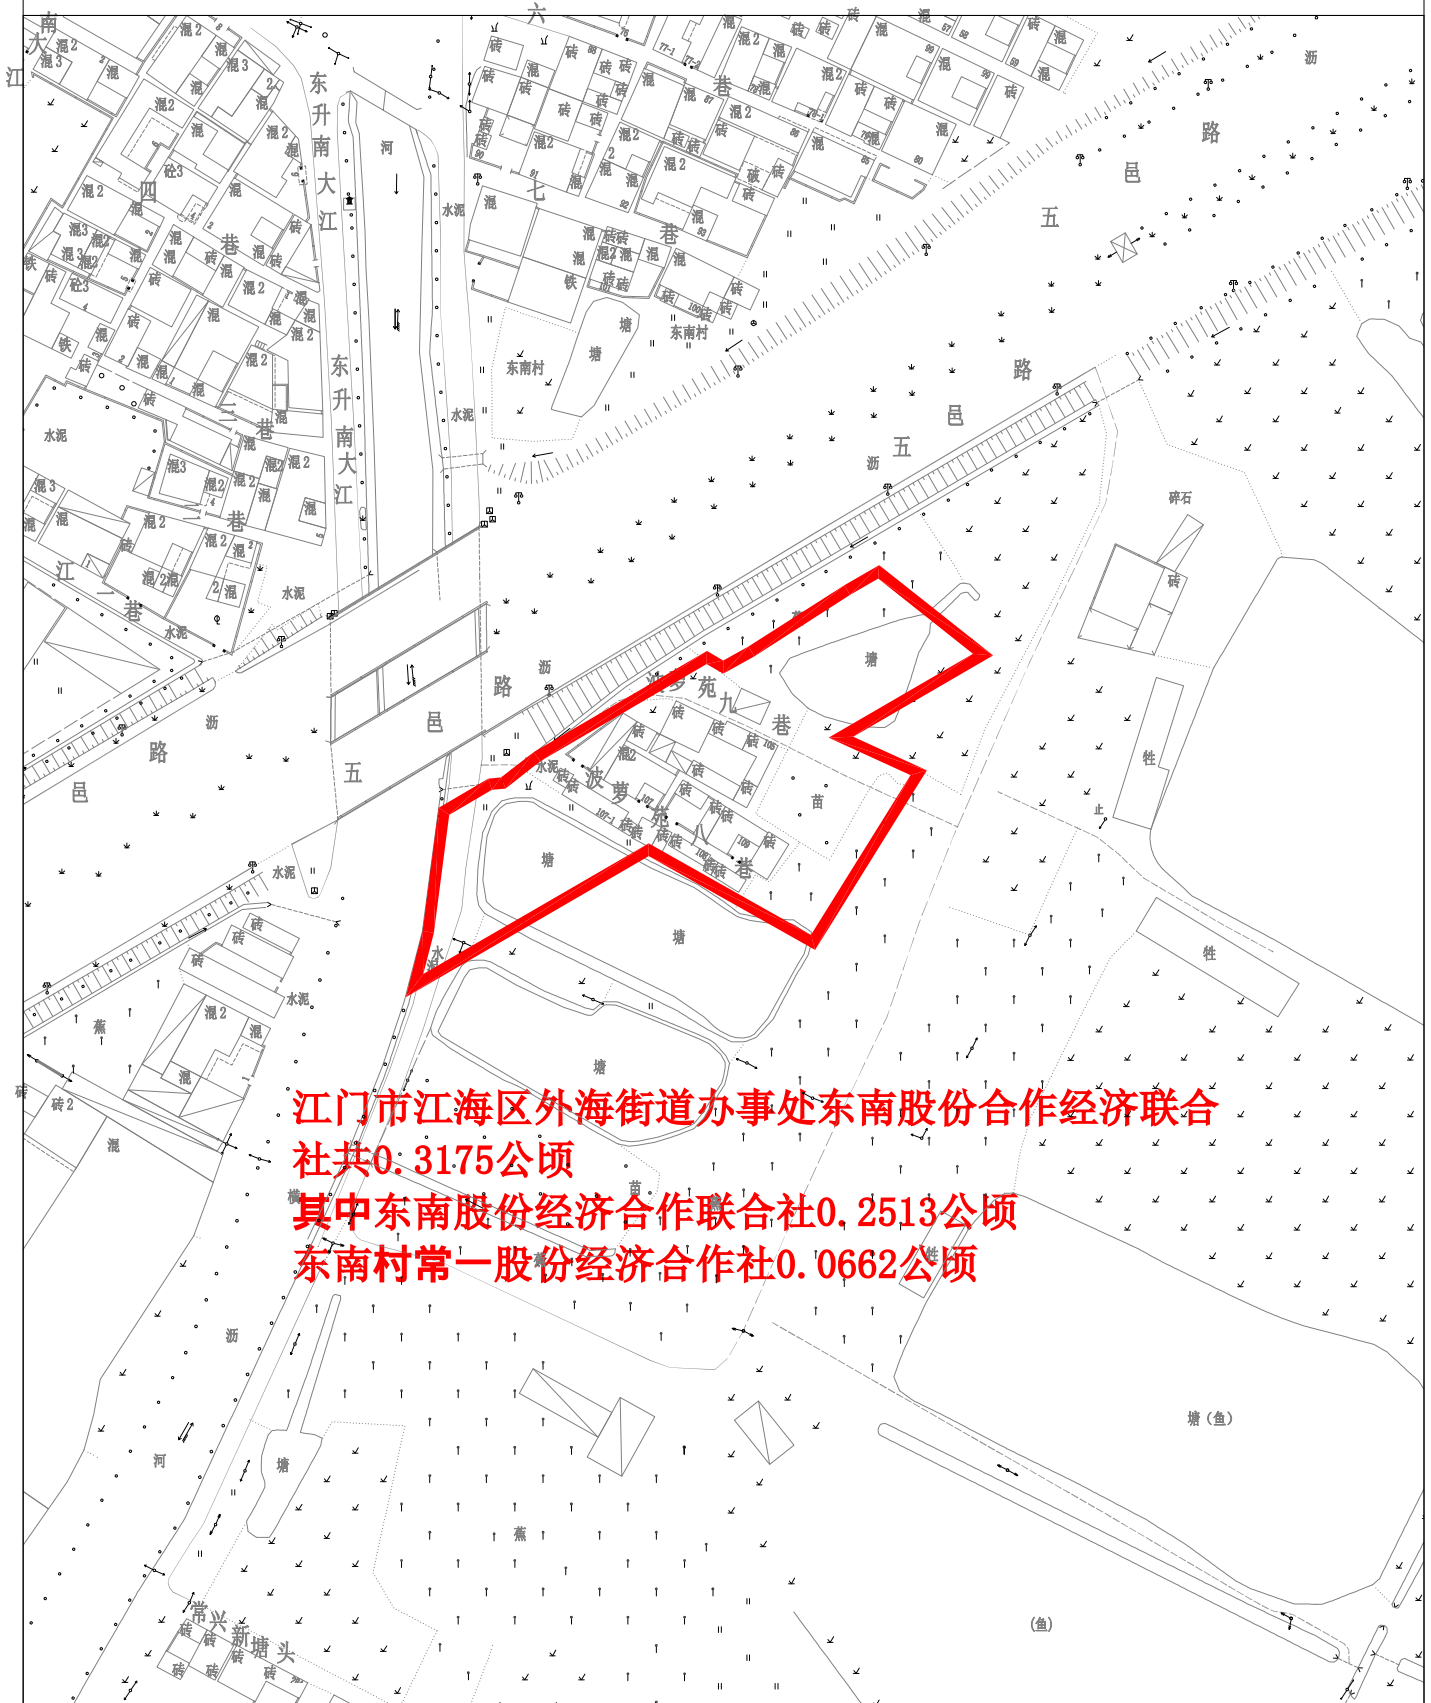

江海征公告字〔2023〕57号附图

**江门市江海区外海街道办事处东南股份合作经济联合
社共0.3175公顷
其中东南股份经济合作联社0.2513公顷
东南村常一股份经济合作社0.0662公顷**