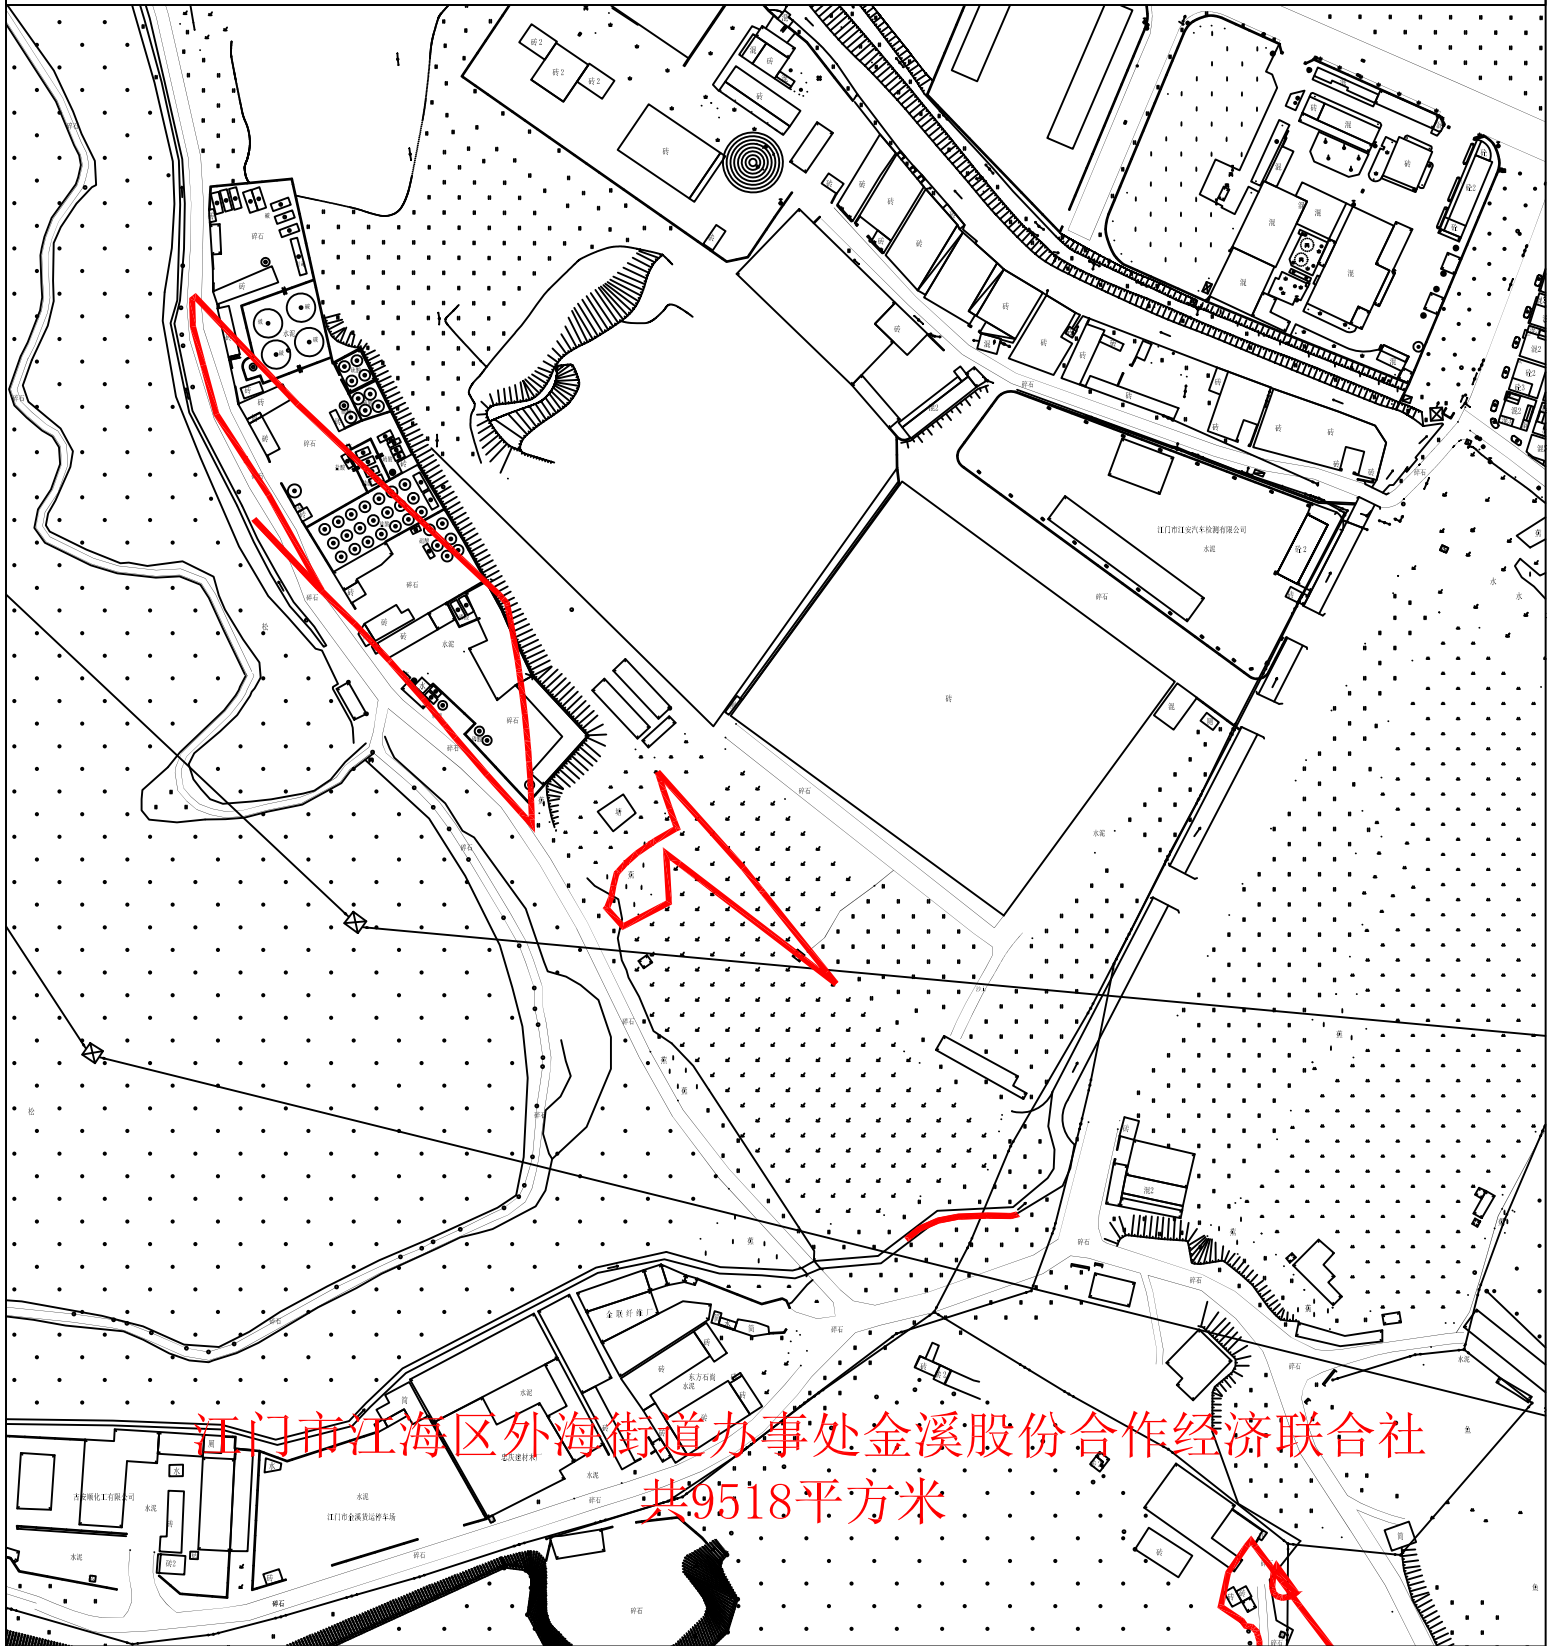

江海征預告字〔2023〕74號附圖

江门市江海区外海街道办事处金溪股份合作经济联合社
共9518平方米