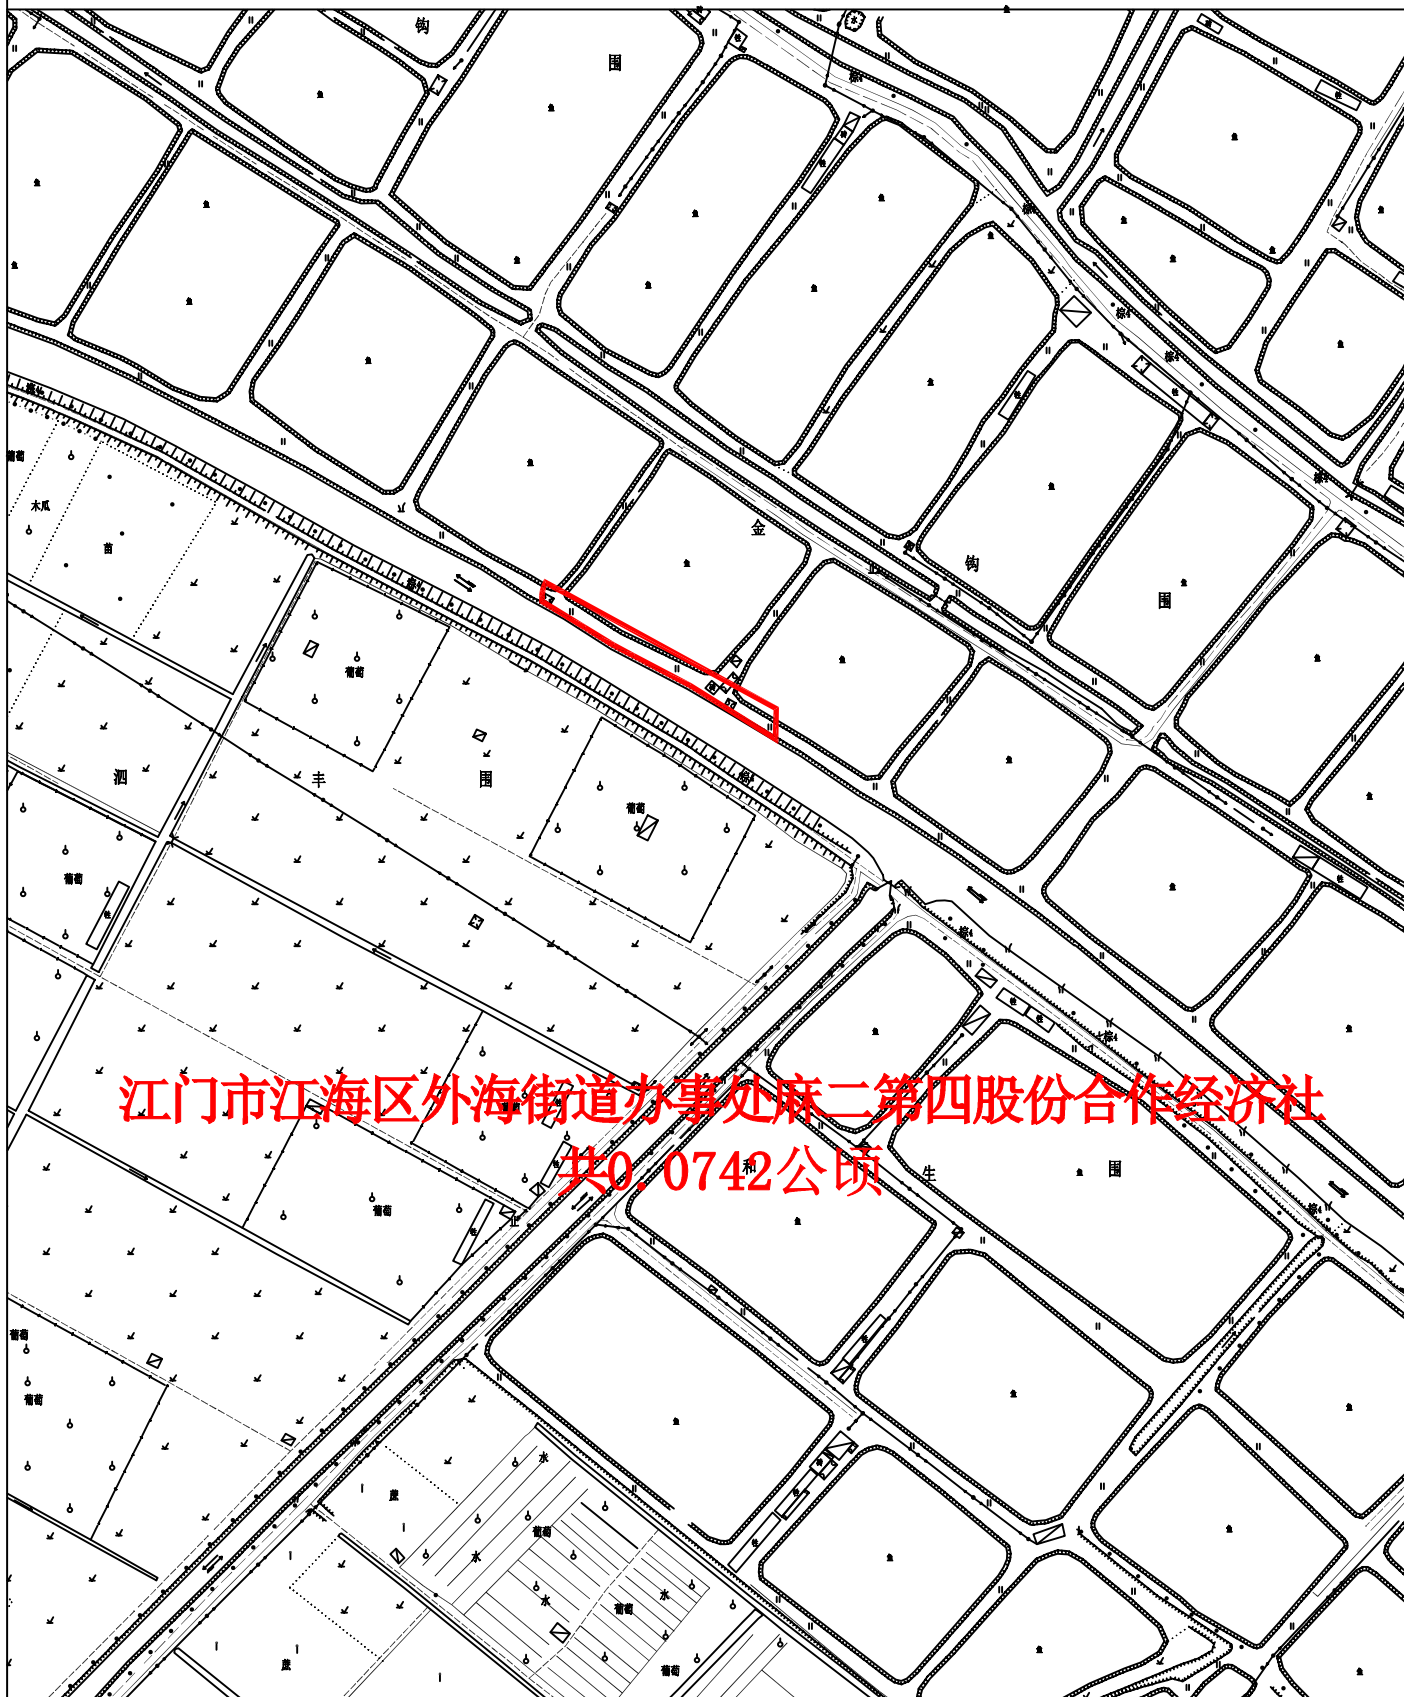

# 江海征預告字〔2023〕82號附圖

江門市江海区外海街道办事处麻二第四股份合作经济社  
共0.0742公顷