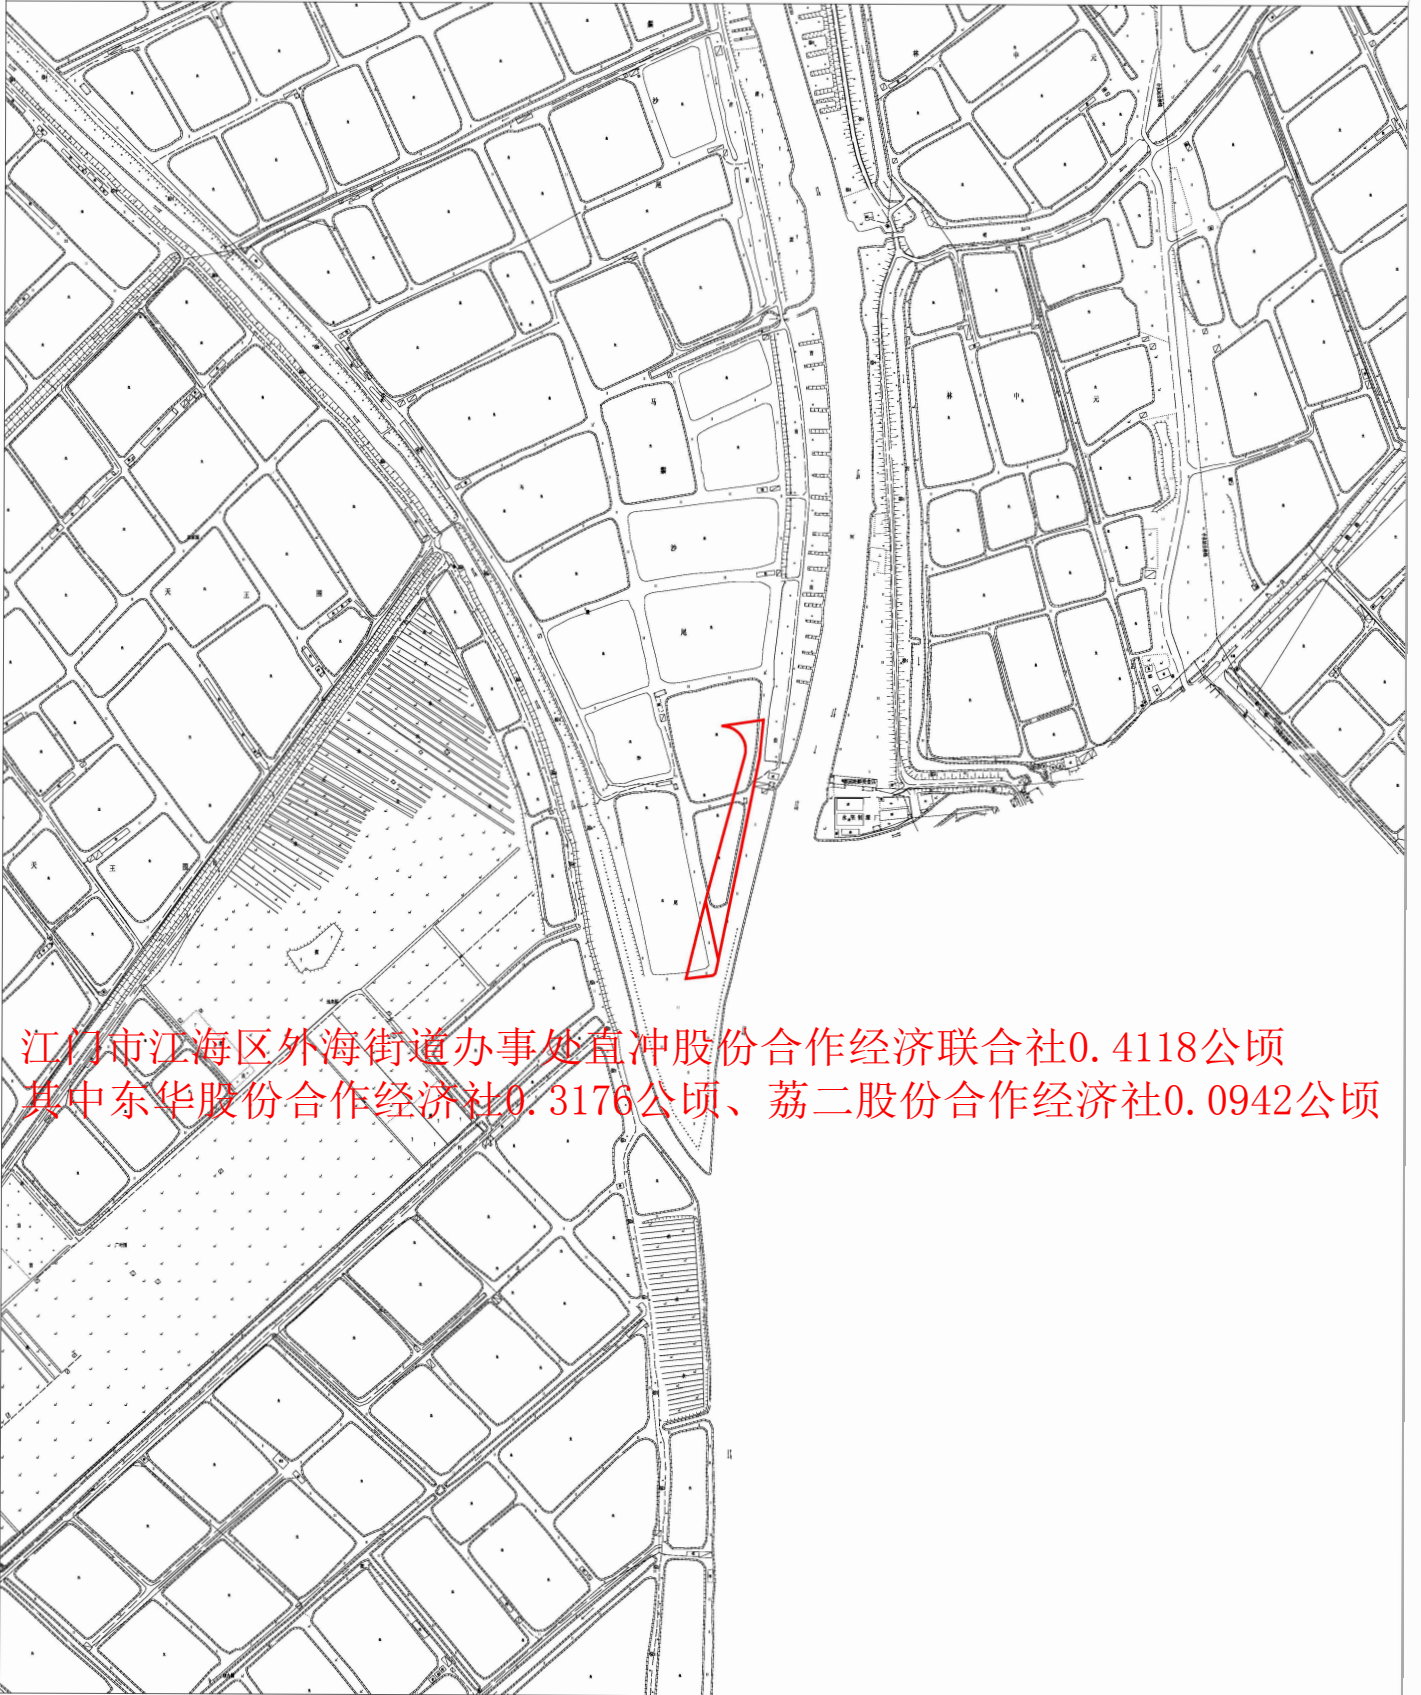

江海征預告字〔2023〕64號附圖

江門市江海区外海街道办事处直冲股份合作经济联合社0.4118公顷
其中东华股份合作经济社0.3176公顷、荔二股份合作经济社0.0942公顷