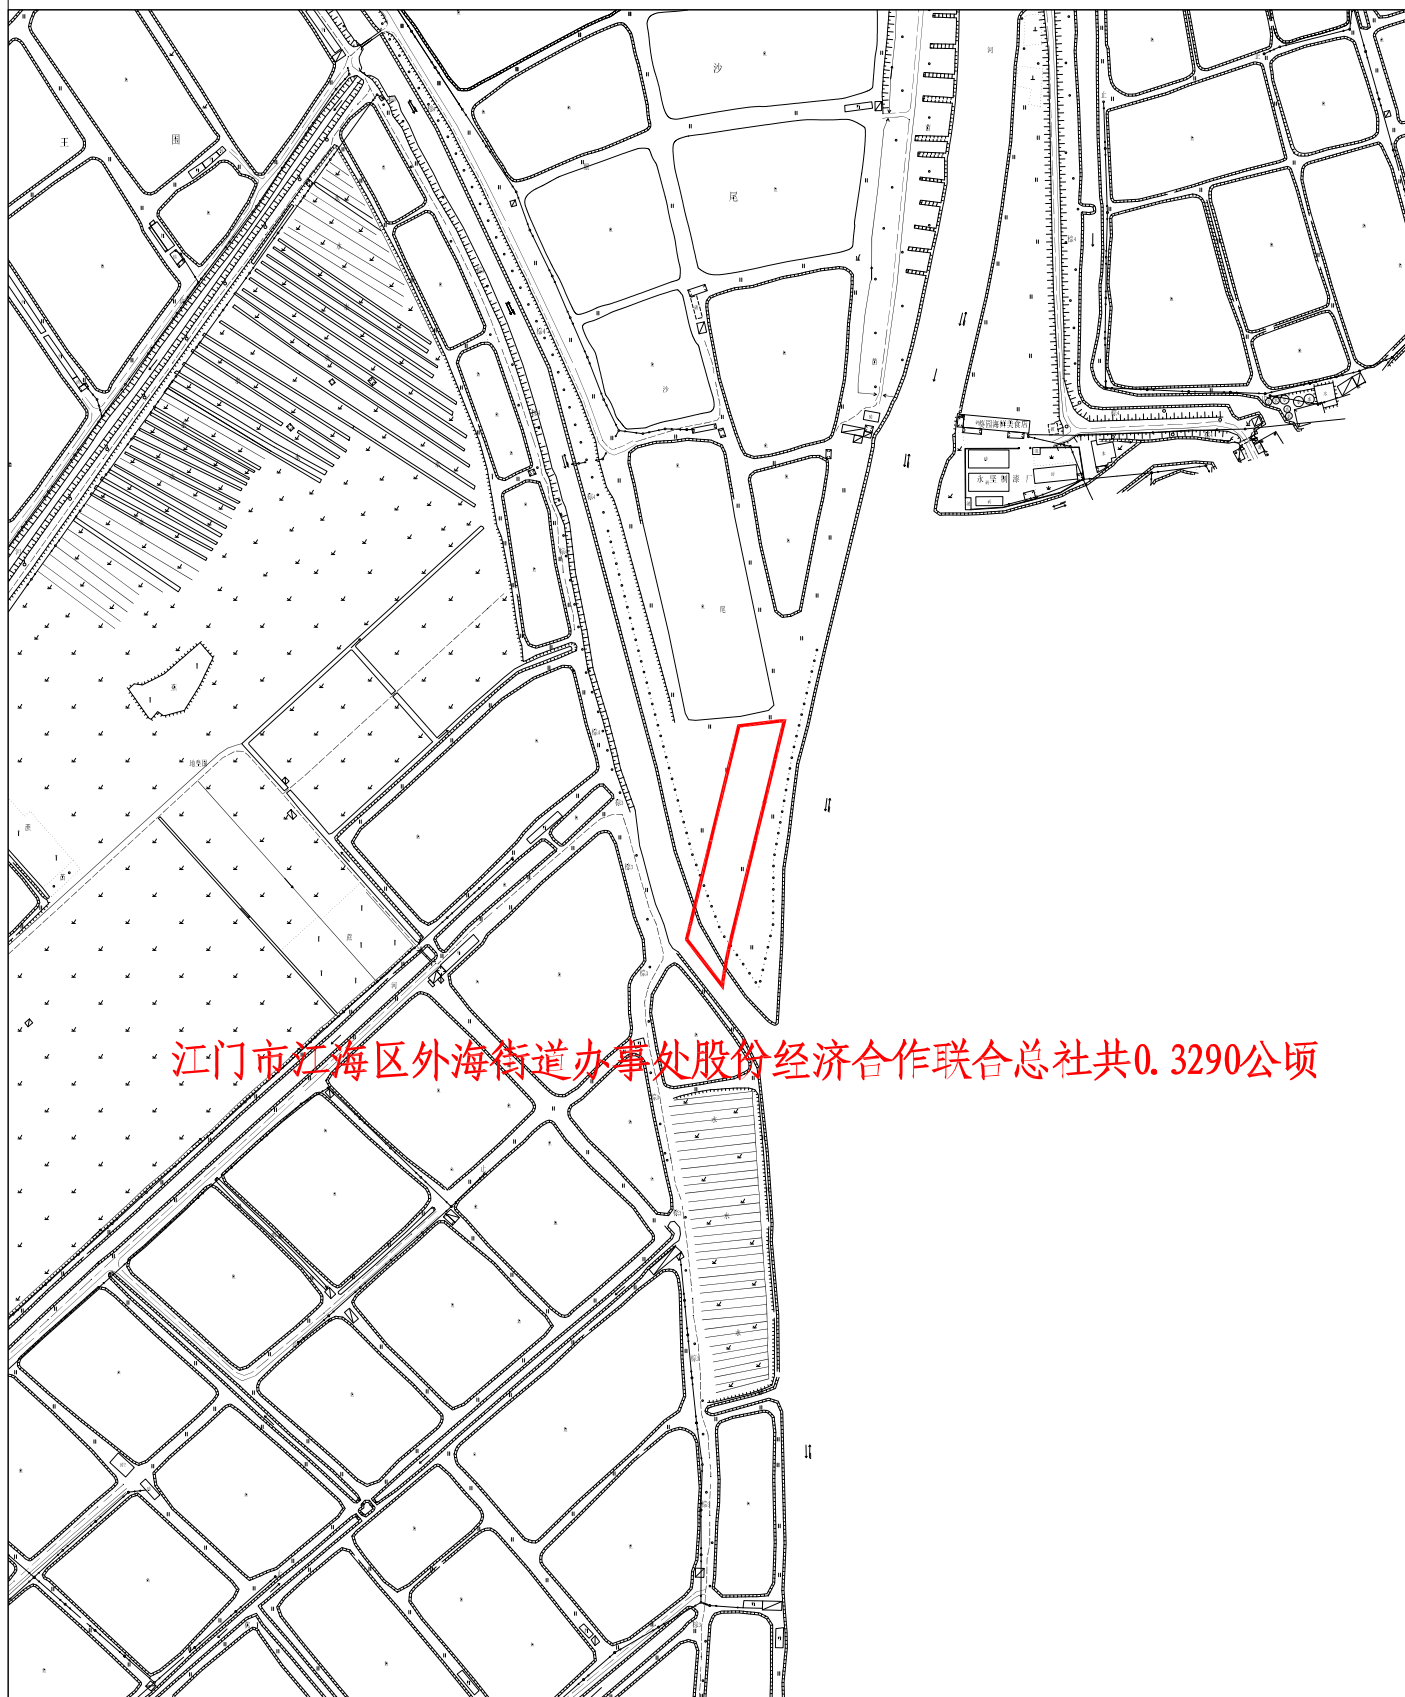

# 江海征預告字〔2023〕63號附圖

江门市江海区外海街道办事处股份经济合作联合总社共0.3290公顷