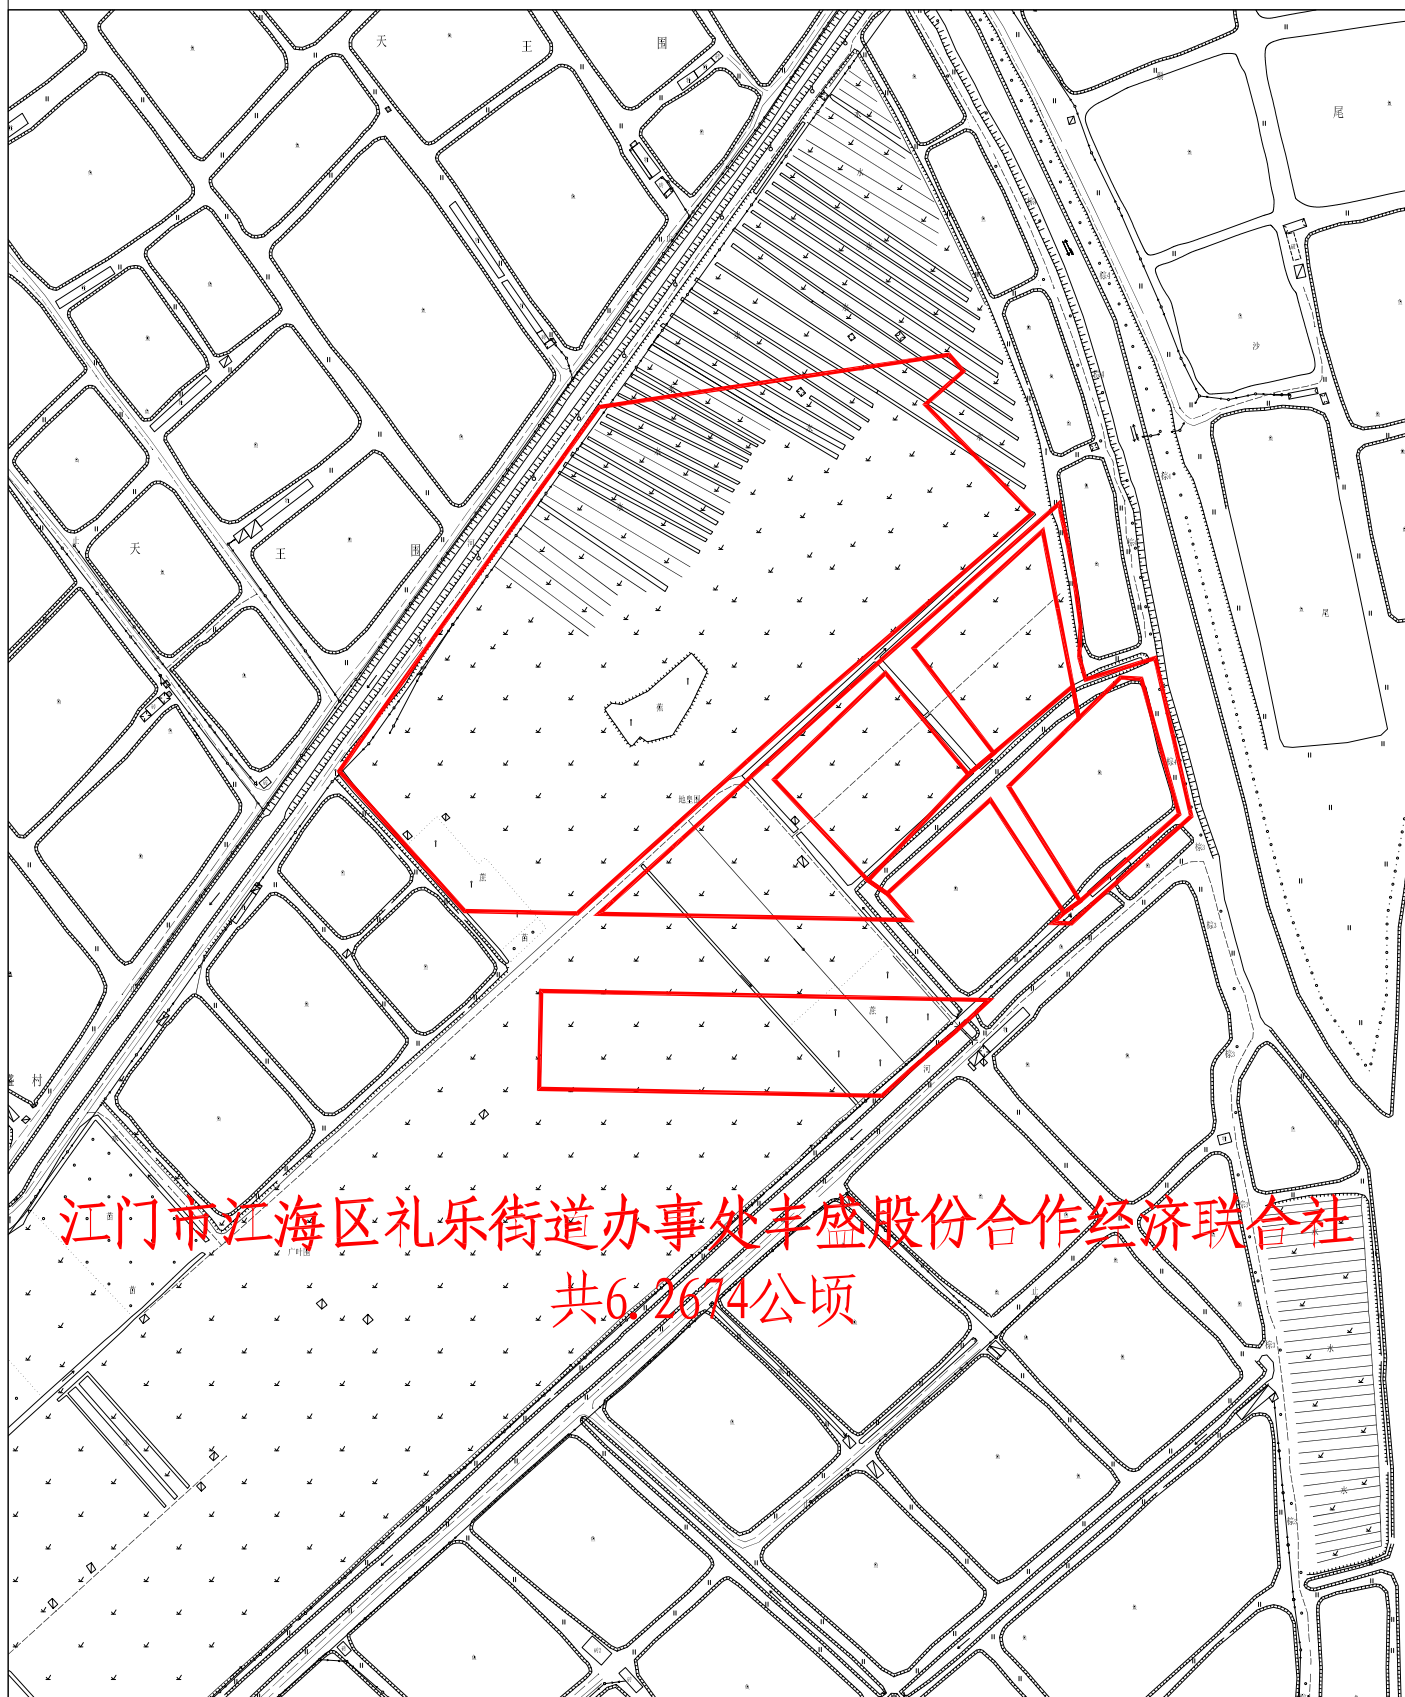

江海征預告字〔2023〕50號附圖

江門市江海区禮樂街道辦事處丰盛股份合作經濟聯合社
共6.2674公頃