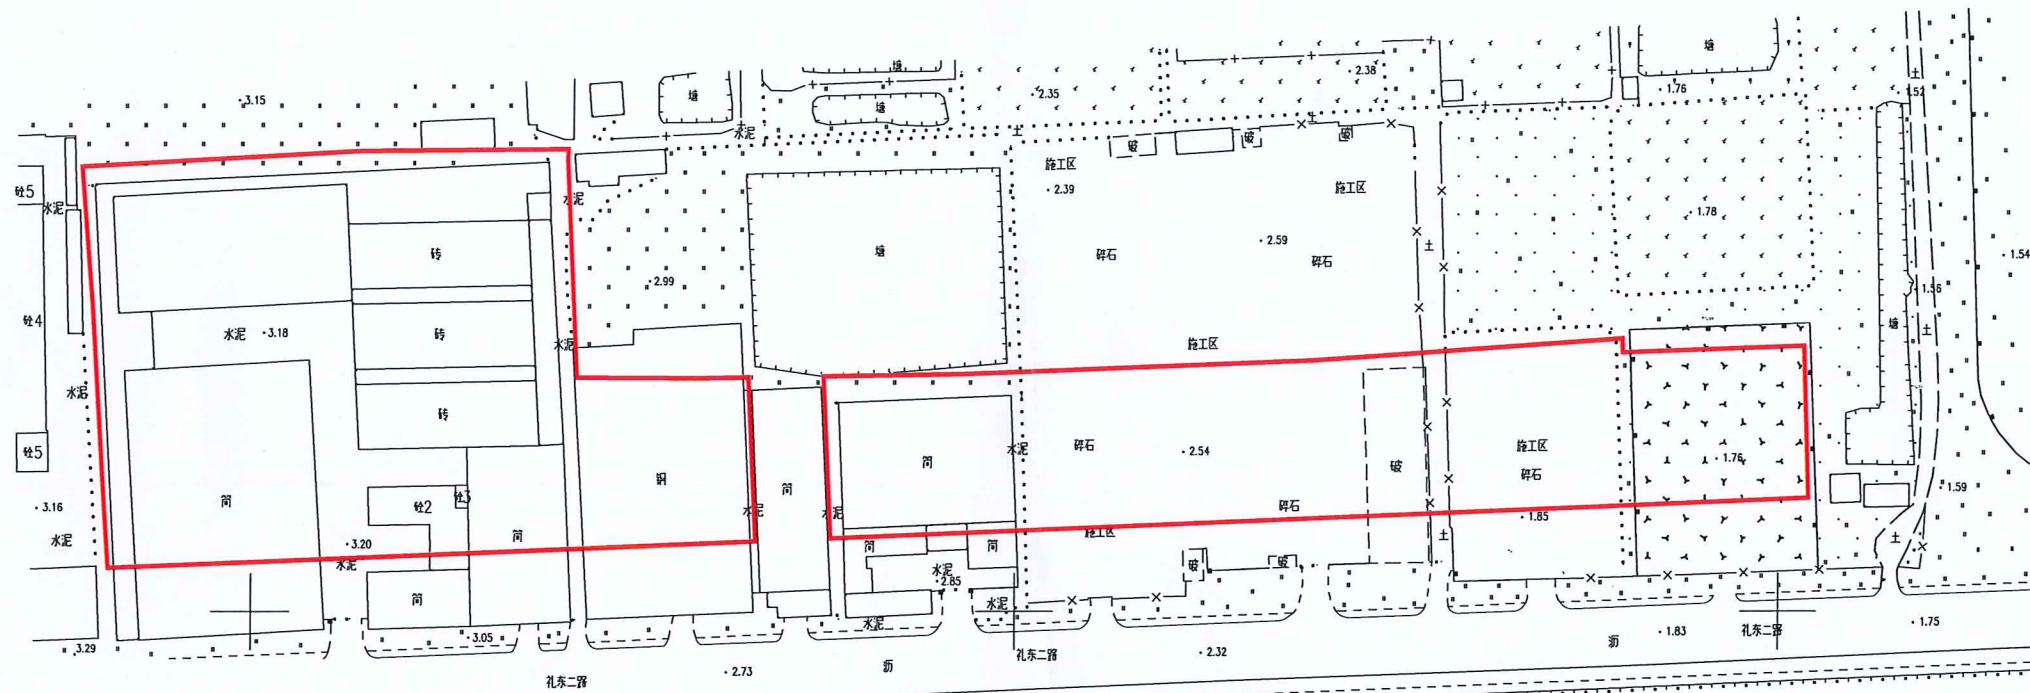

征收土地公告

江海区礼乐武东村第五号围（土名）地段

江海征公告字（三旧）（2023）1号

征收土地面积=2.5922公顷

测绘出图专用章(6)
 单位：江门市国土测绘大队
 测绘资质等级：甲级
 证书编号：甲测资字44100667

江门市国土测绘大队

2021年7月实测
 2000国家大地坐标系
 1985国家高程基准，等高距为0.5米。
 2017年标准图式

1:2000

编号：202101220005
 测量员：杨建军
 绘图员：李伟活
 检查员：敖卓岳