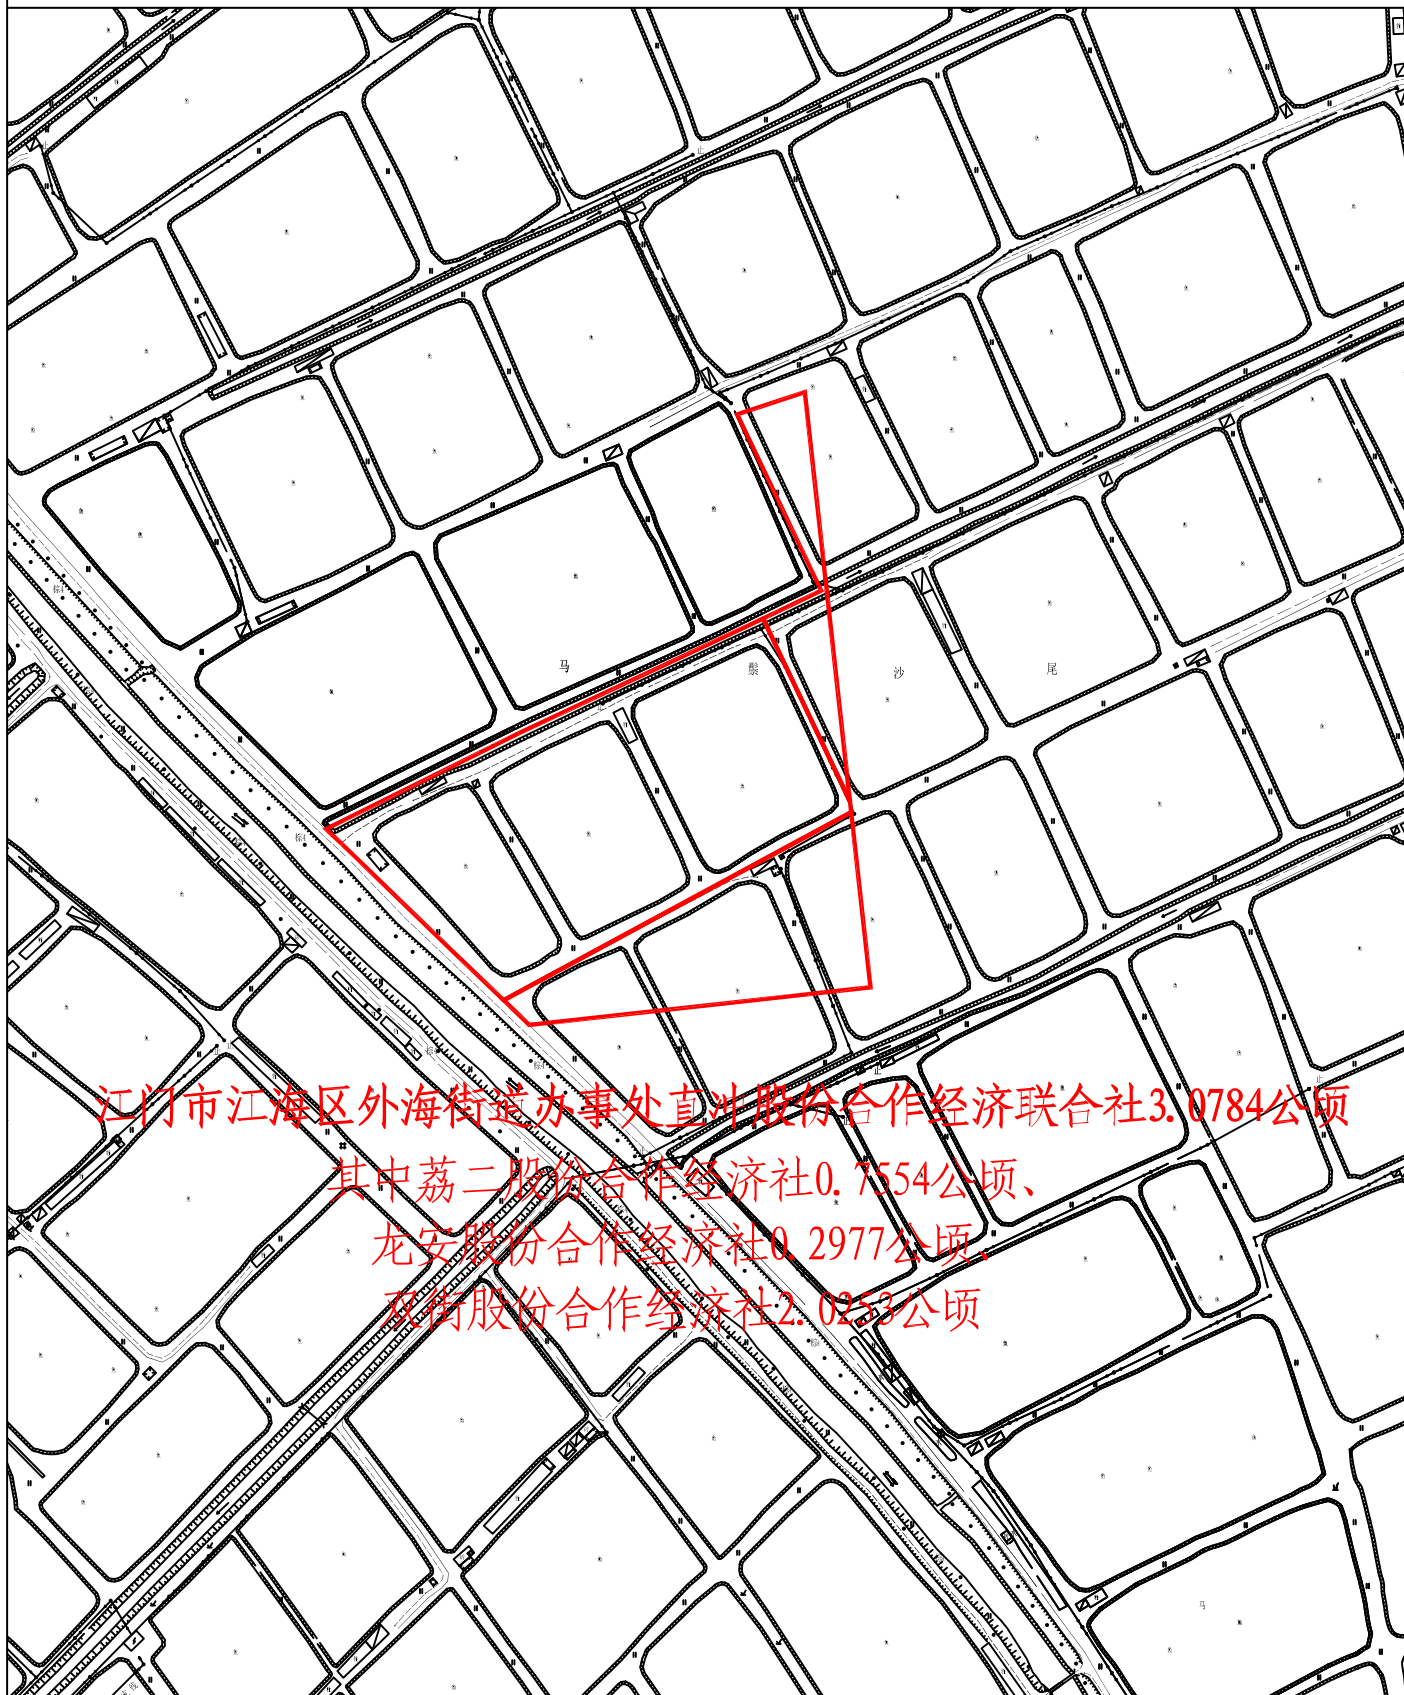

# 江海征預告字〔2023〕36號附圖

江門市江海区外海街道辦事處直冲股份合作經濟聯合社3.0784公頃  
其中荔二股份合作經濟社0.7554公頃、  
龍安股份合作經濟社0.2977公頃、  
西街股份合作經濟社2.0253公頃