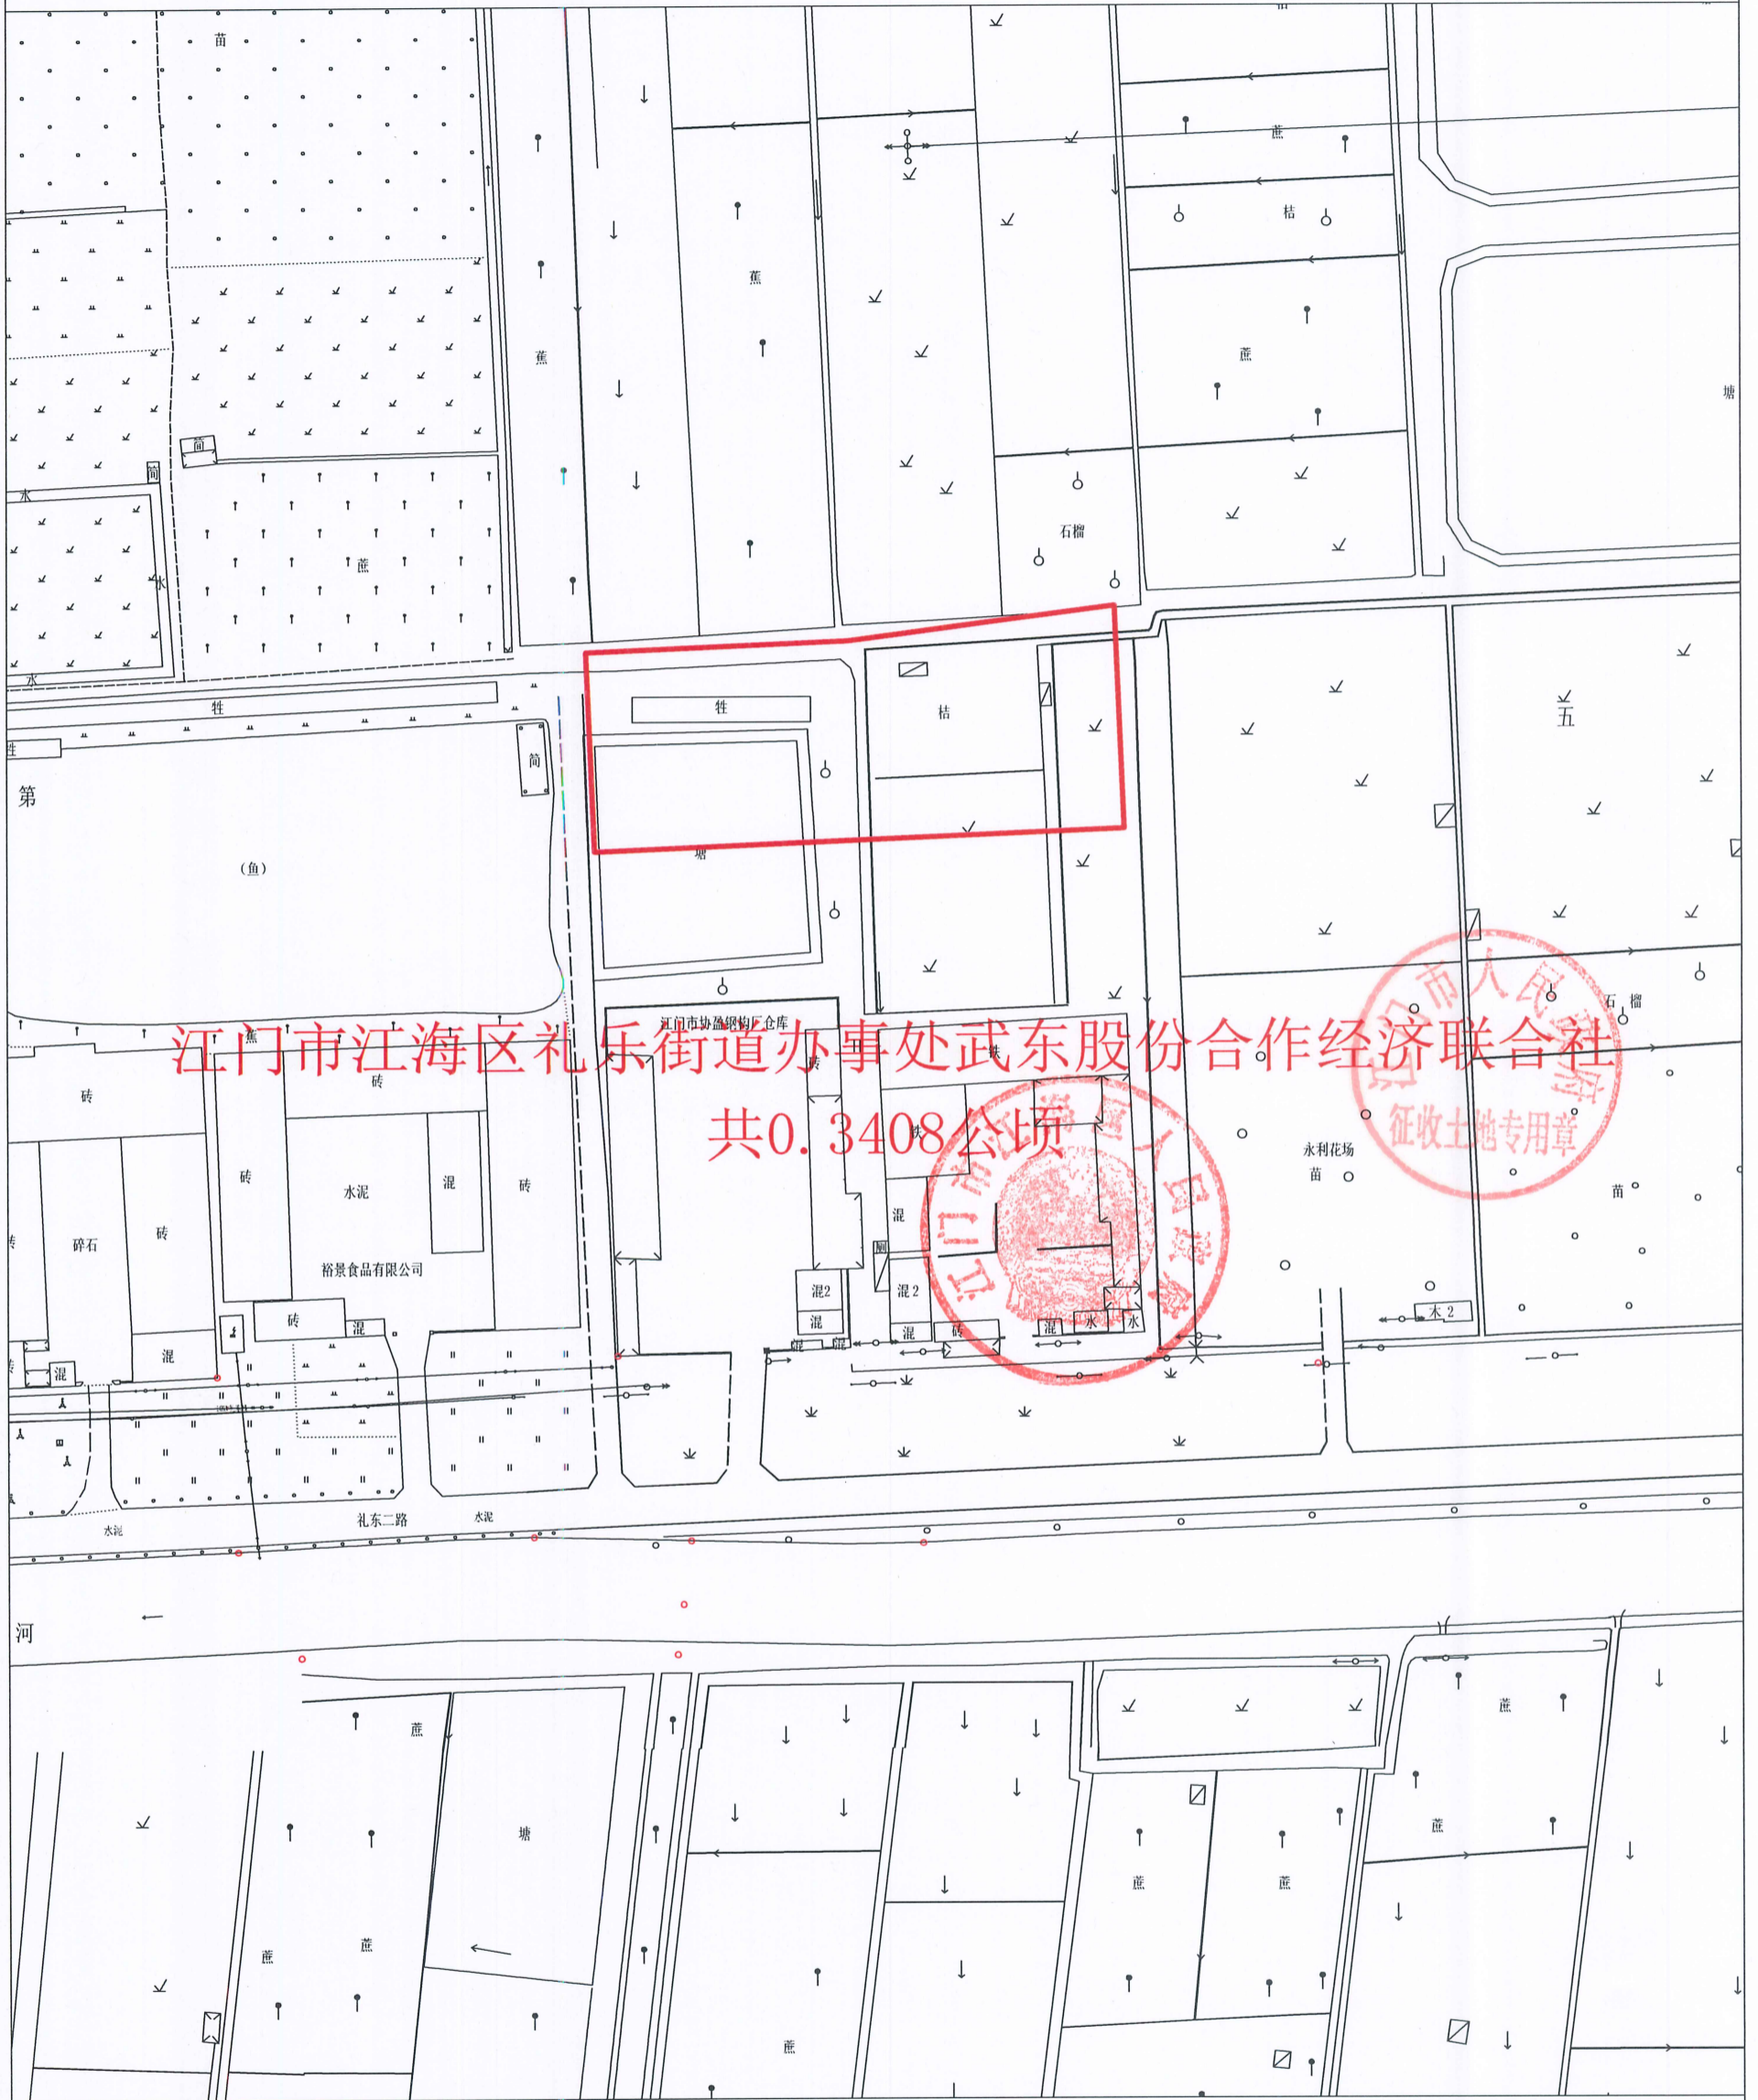

# 江征预公告字〔2021〕124号附图

江门市江海区礼乐街道办事处武东股份合作经济联合社  
共0.3408公顷

绘图单位：江海区自然资源局

日期：2021年9月1日