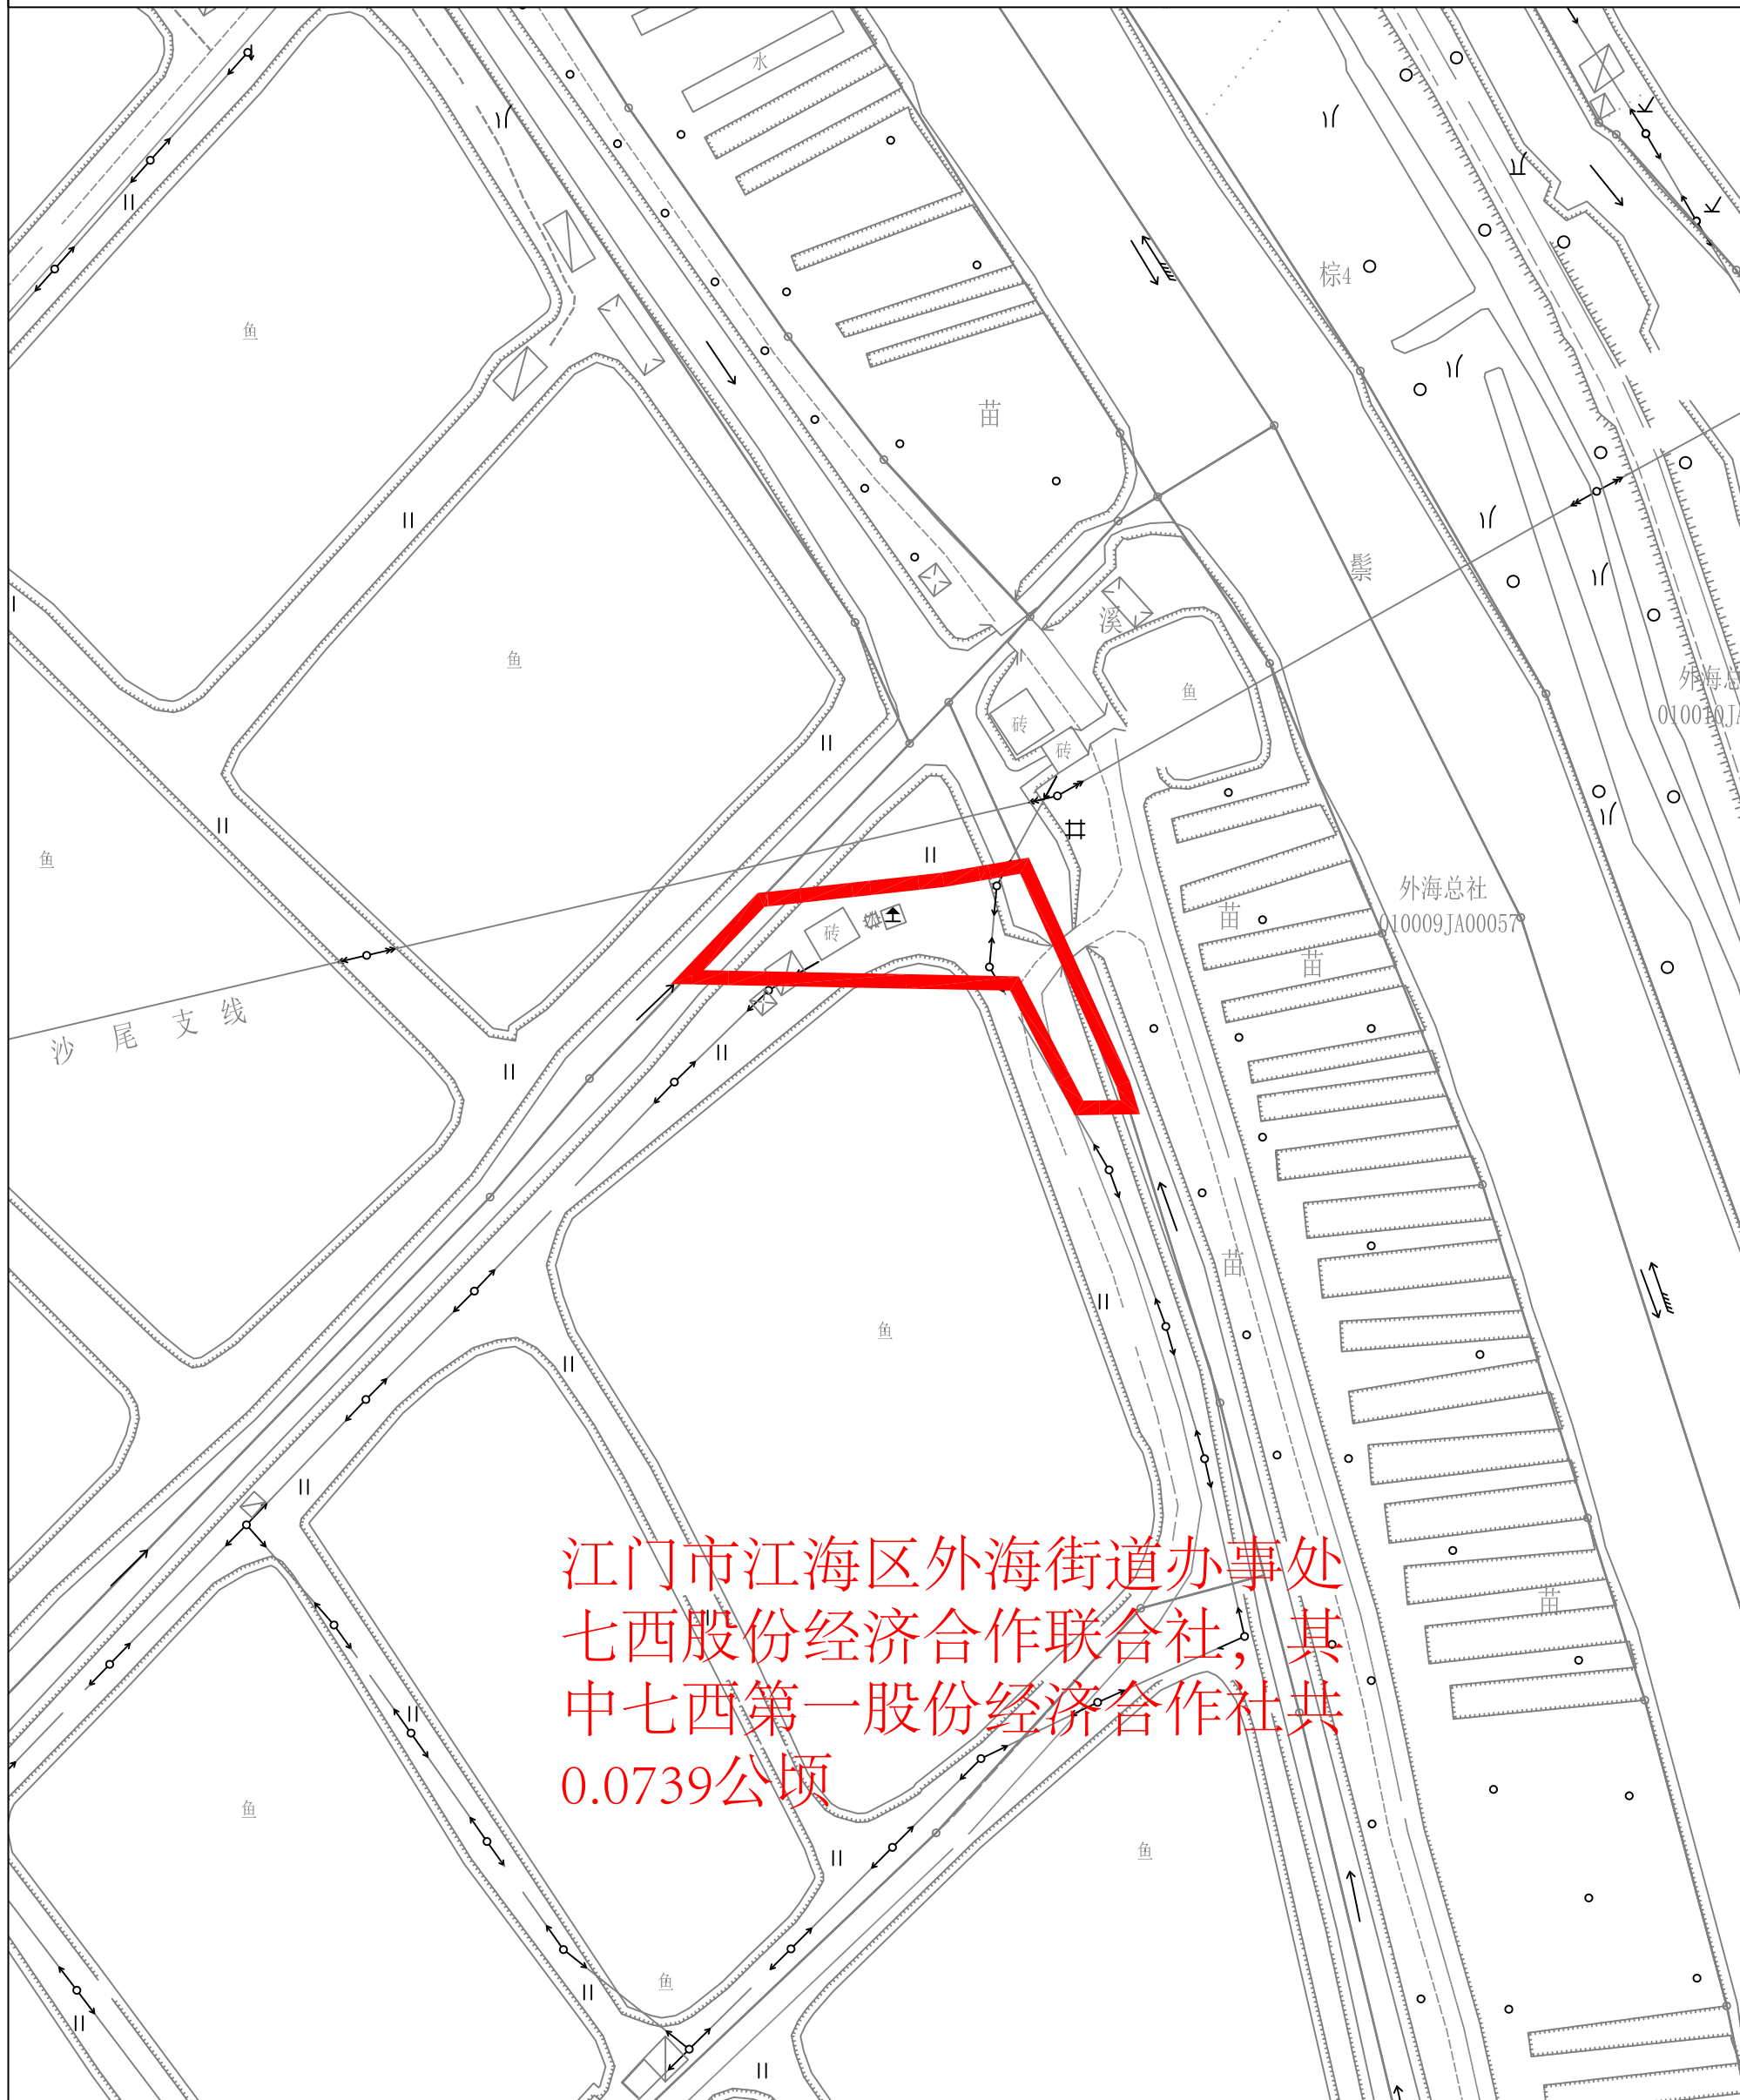

江海征公告字〔2023〕10号附图

江门市江海区外海街道办事处
七西股份经济合作联社，其中
七西第一股份经济合作社共
0.0739公顷