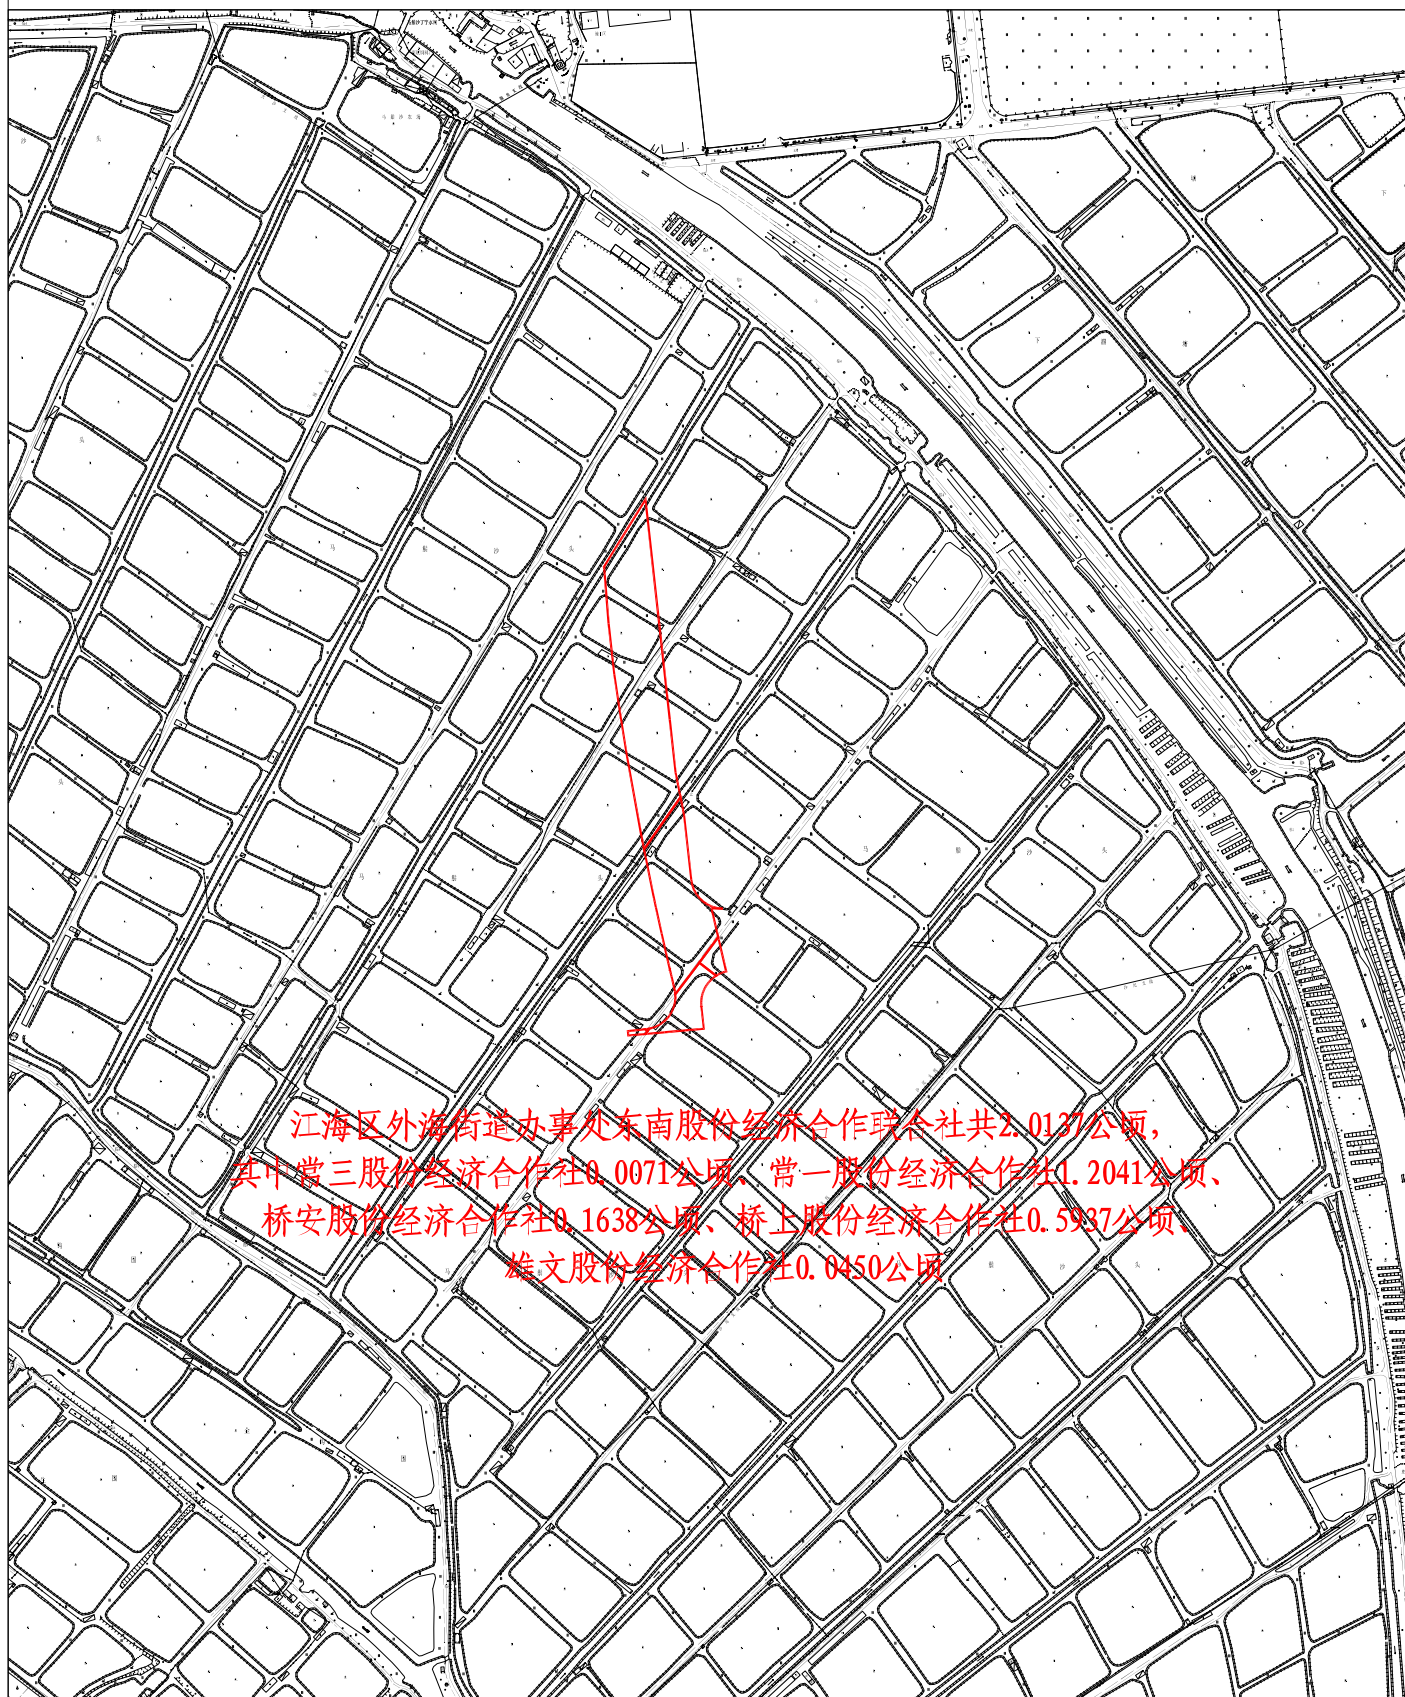

# 江海征公告字〔2023〕26号附图

江海区外海街道办事处东南股份经济合作联社共2.0137公顷，  
其中常三股份经济合作社0.0071公顷、常一股份经济合作社1.2041公顷、  
桥安股份经济合作社0.1638公顷、桥上股份经济合作社0.5937公顷、  
雄文股份经济合作社0.0450公顷