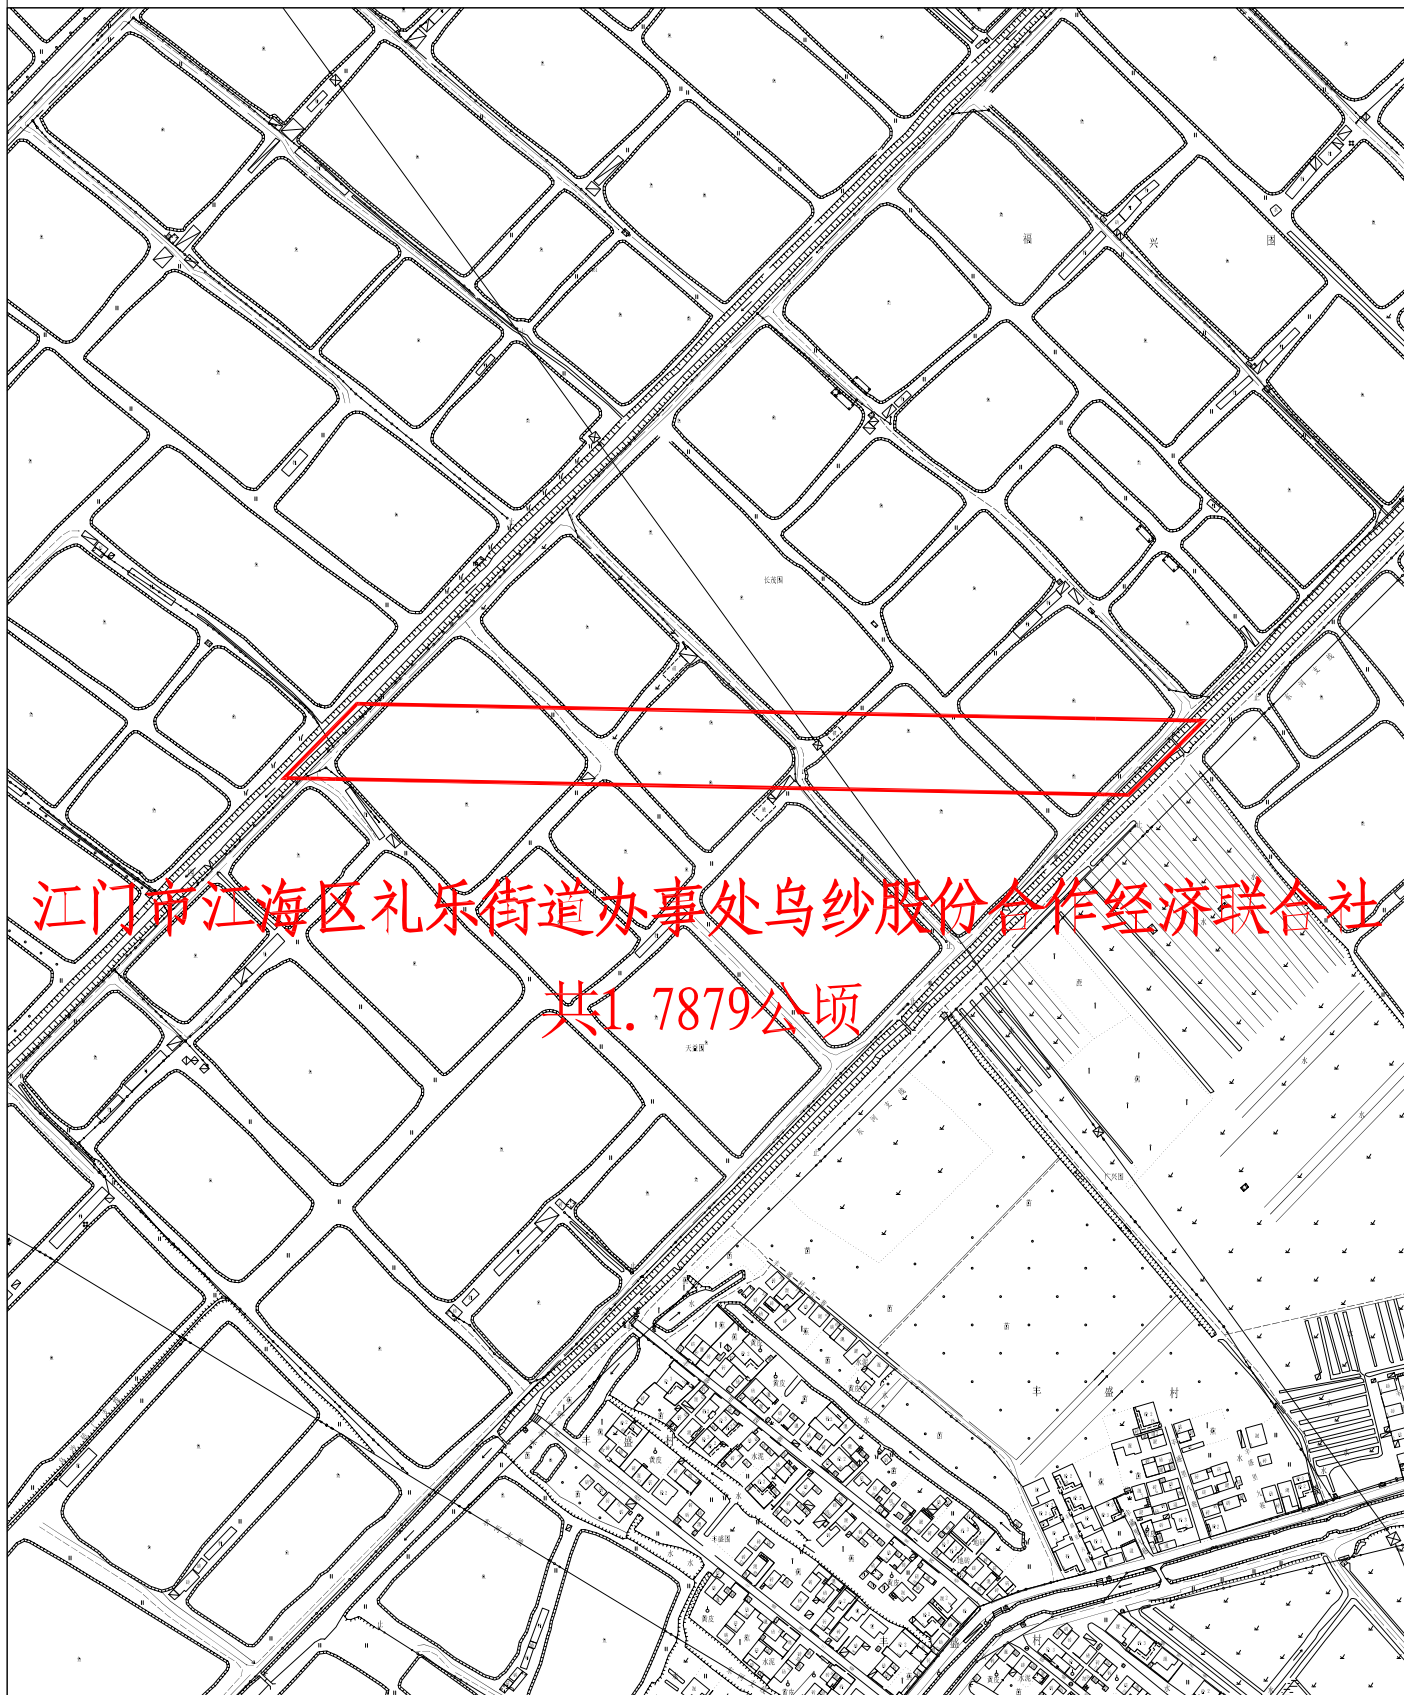

江海征公告字〔2023〕17号附图

江门市江海区礼乐街道办事处乌纱股份合作经济联社
共1.7879公顷