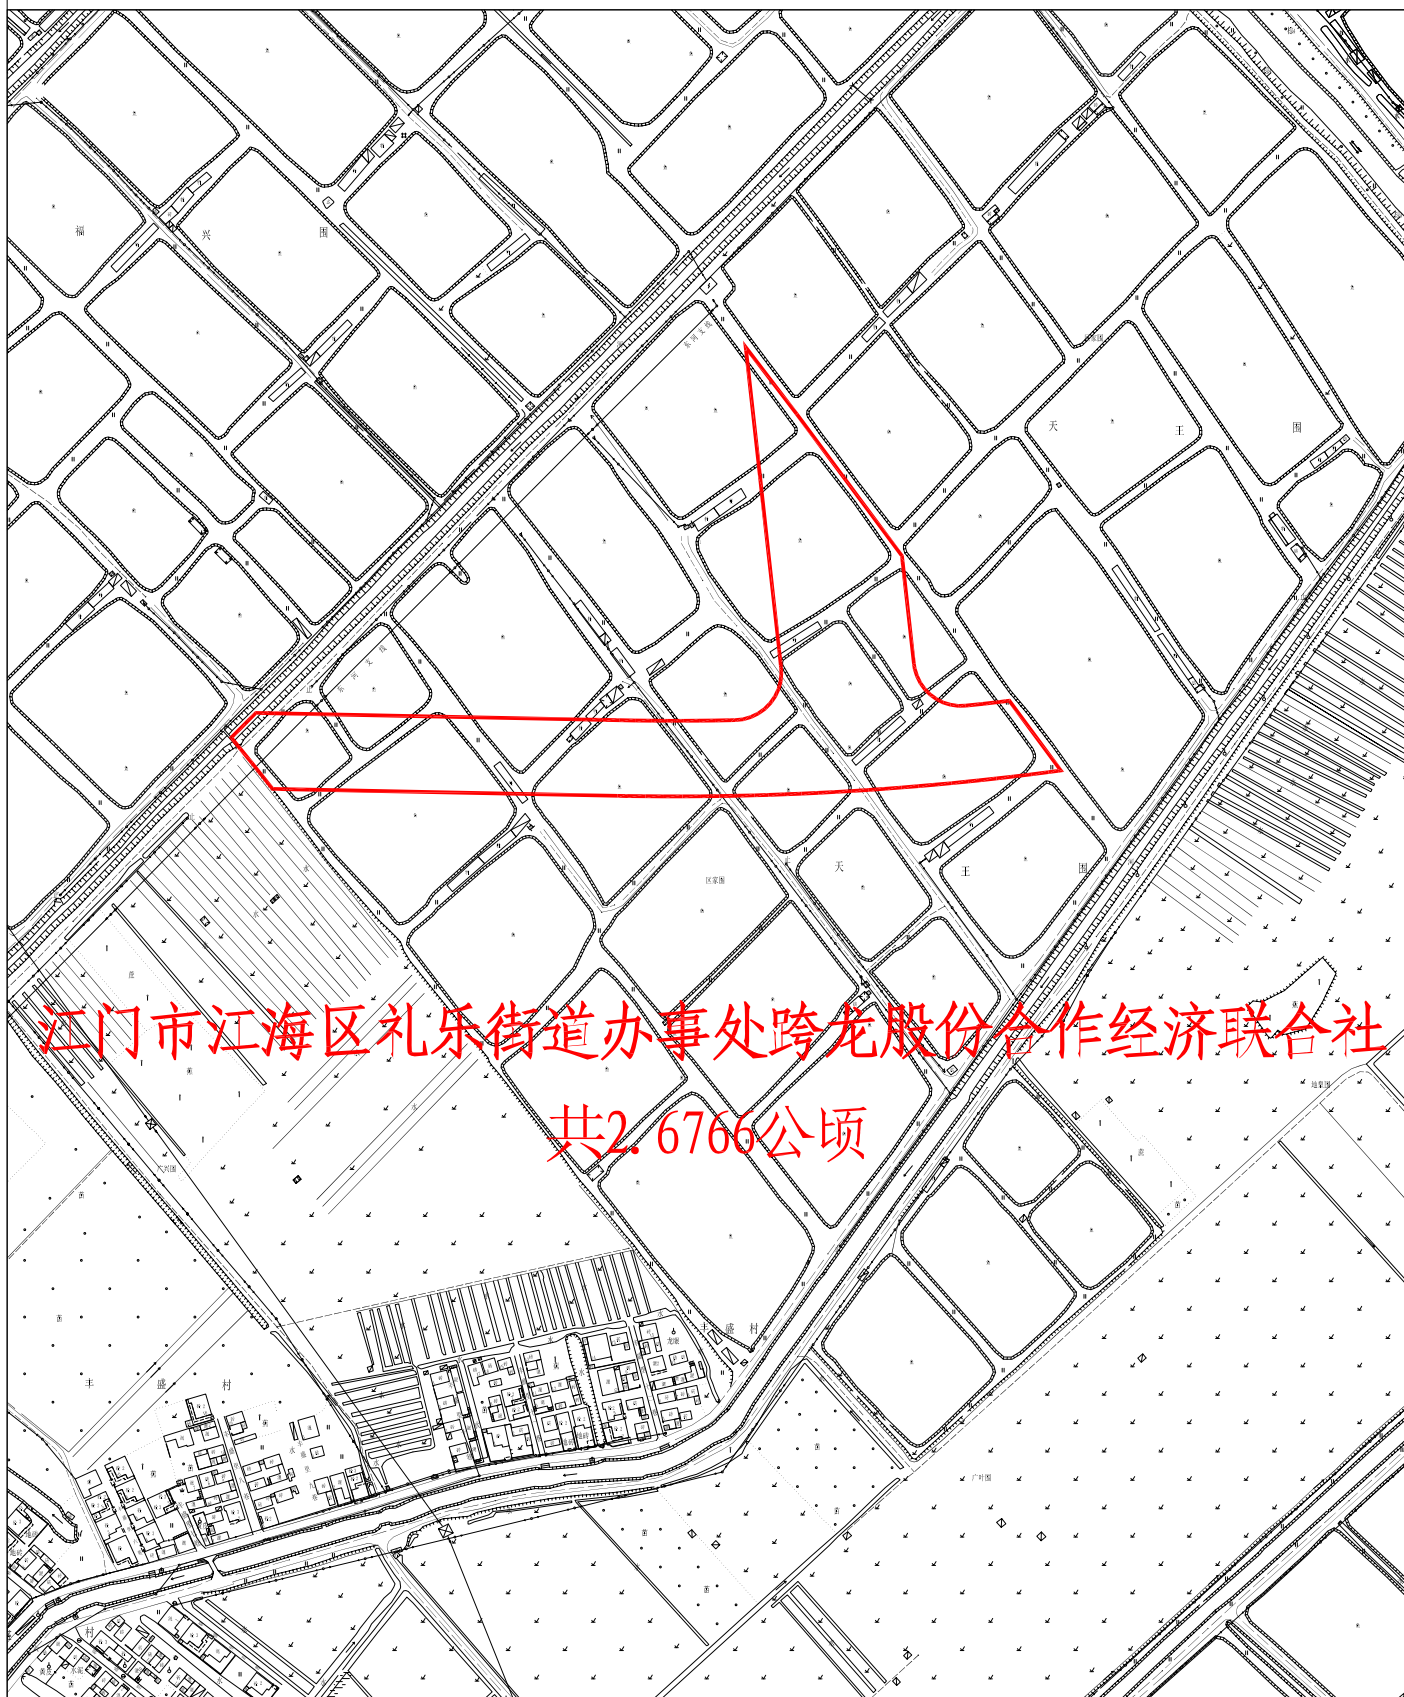

# 江海征公告字〔2023〕16号附图

江门市江海区礼乐街道办事处跨龙股份合作经济联合社  
共2.6766公顷