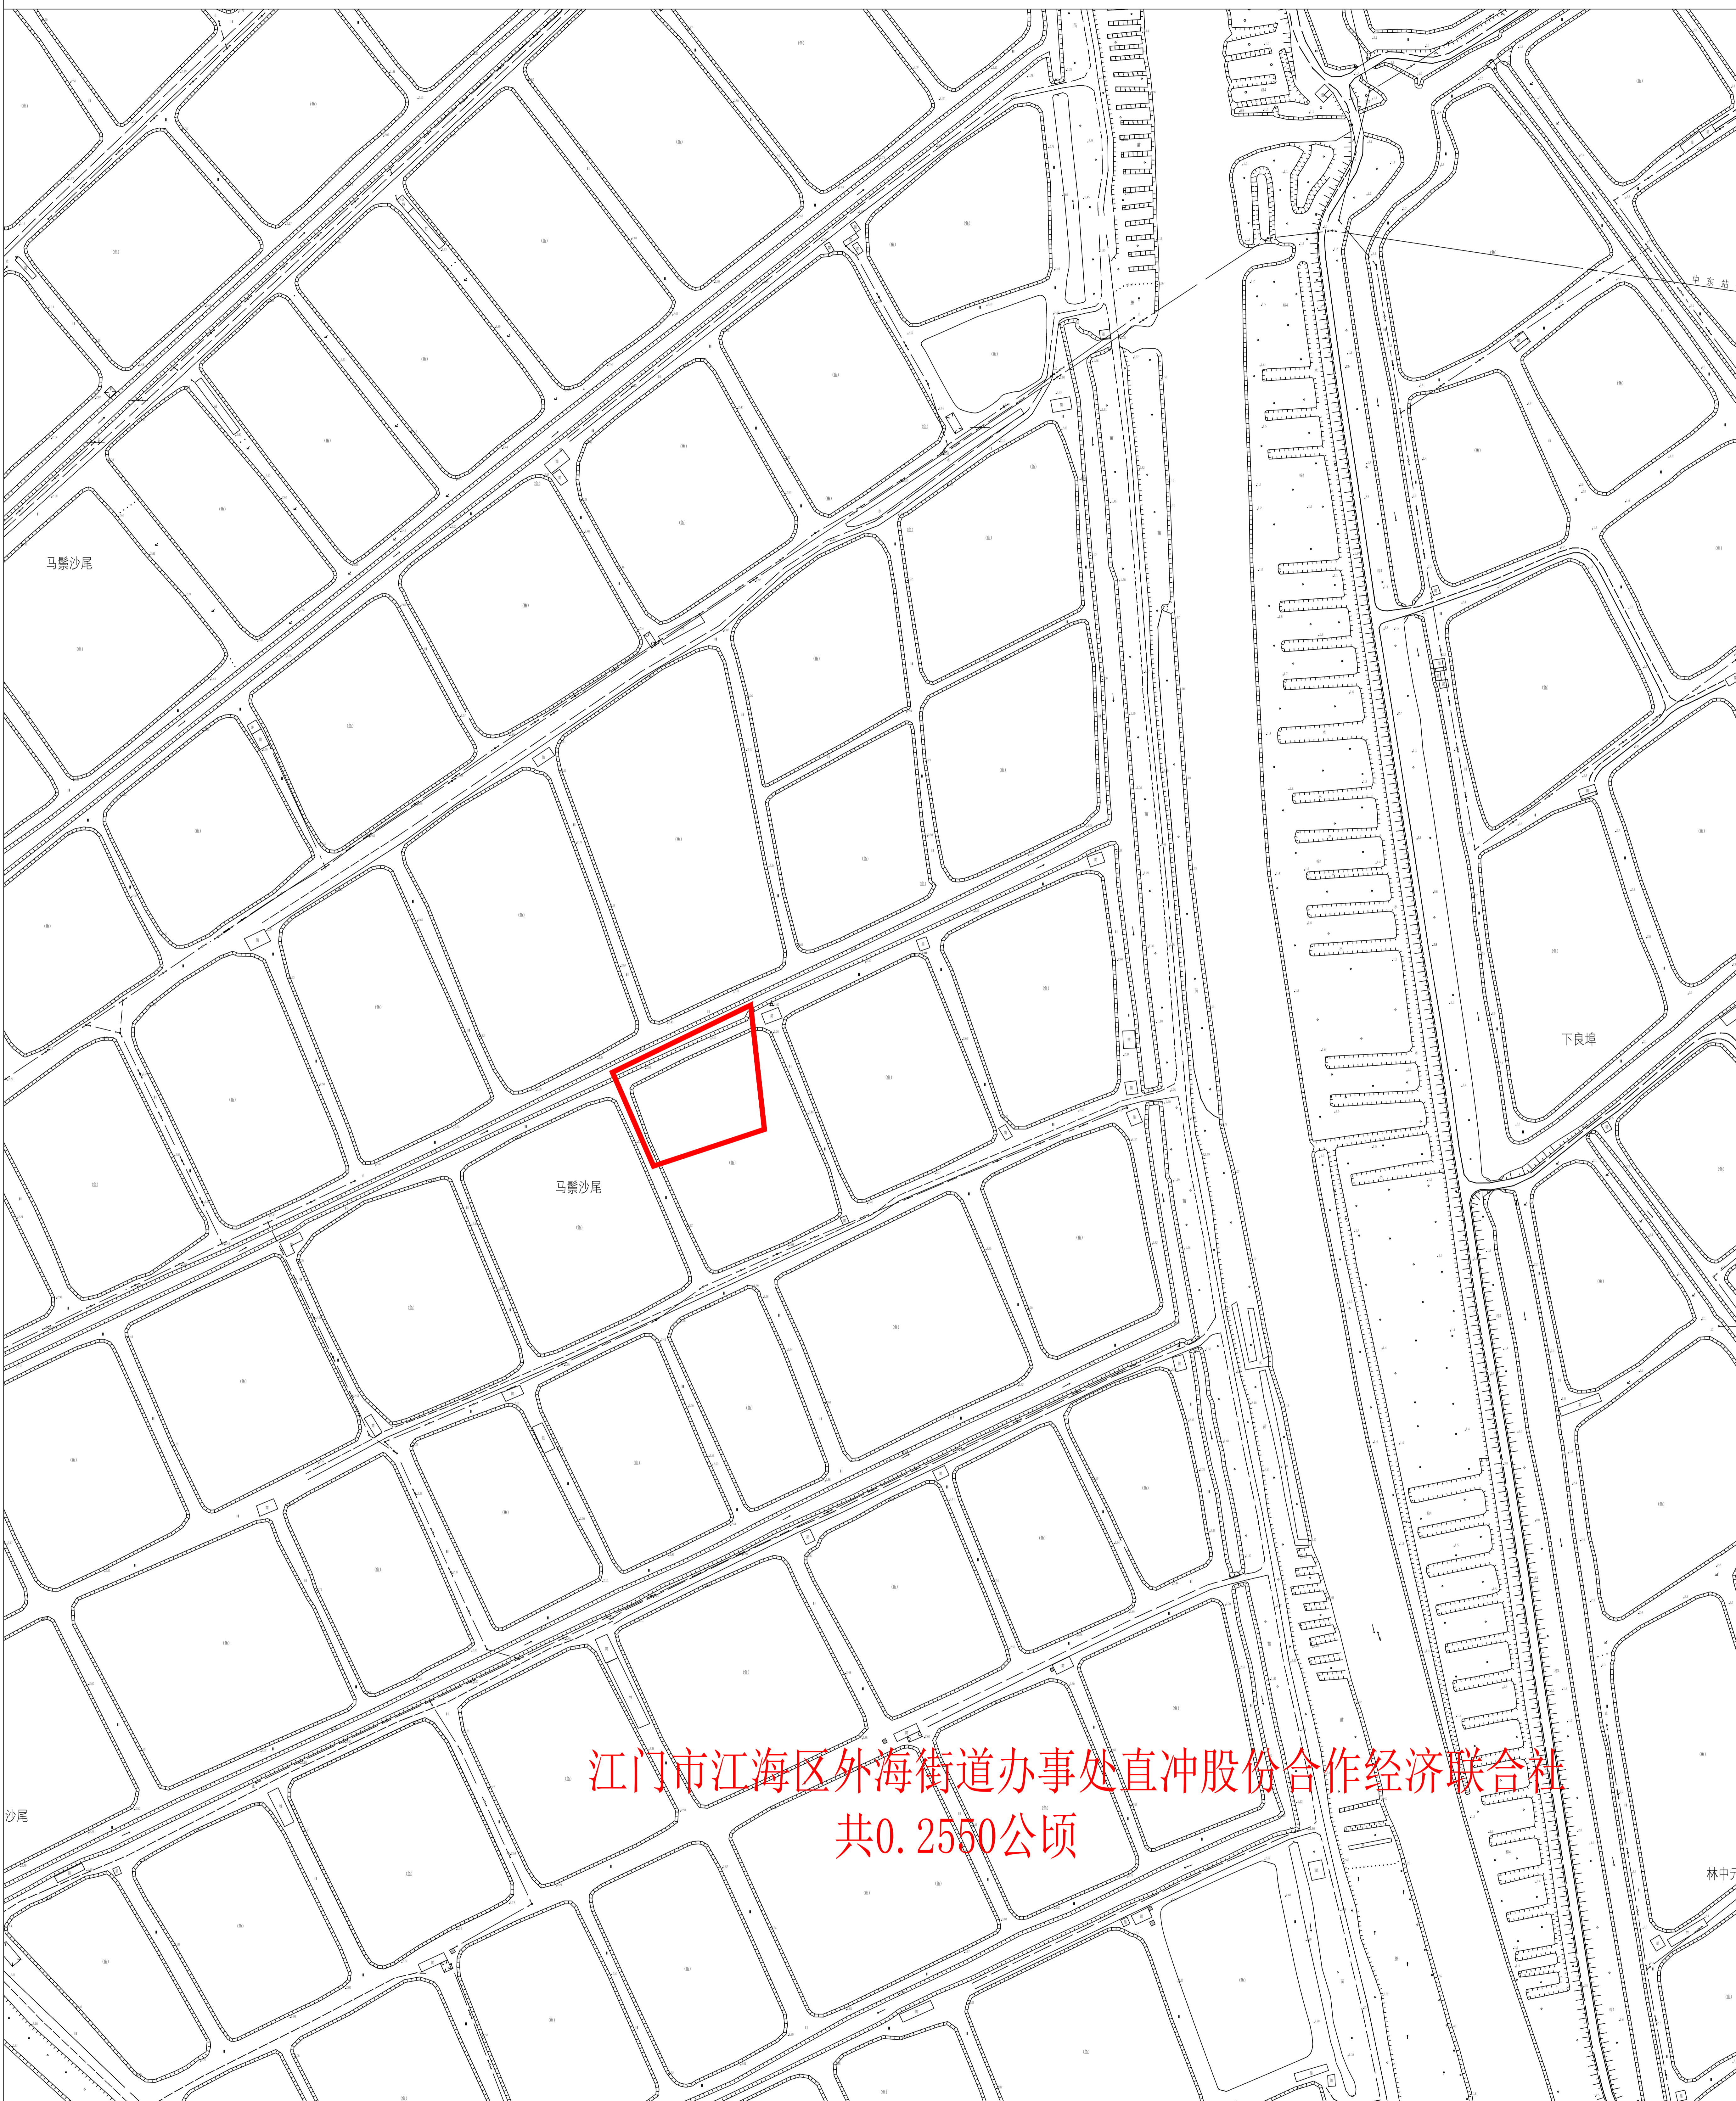

江征公告字〔2023〕13号

江门市江海区外海街道办事处直冲股份合作经济联合社
共0.2550公顷