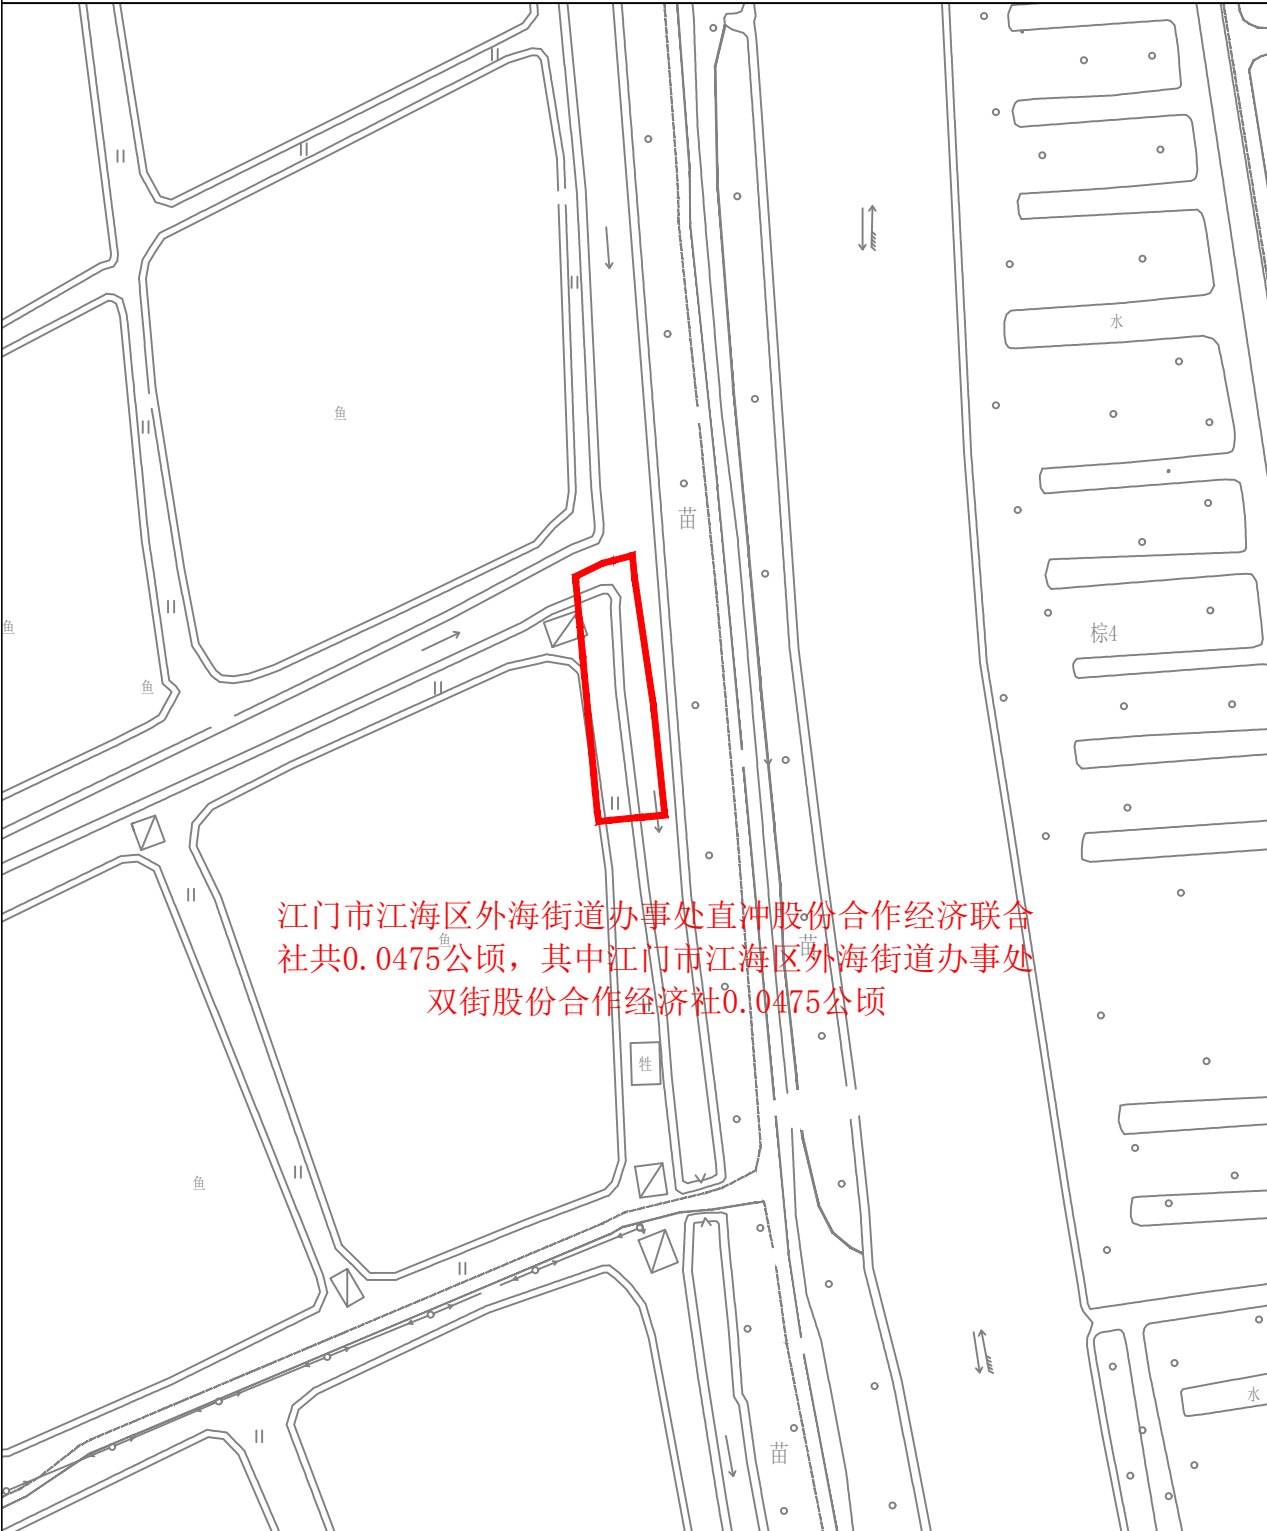

# 江征公告字〔2022〕456号附图

绘图单位：江门市江海区自然资源局

日期：2022年12月28日