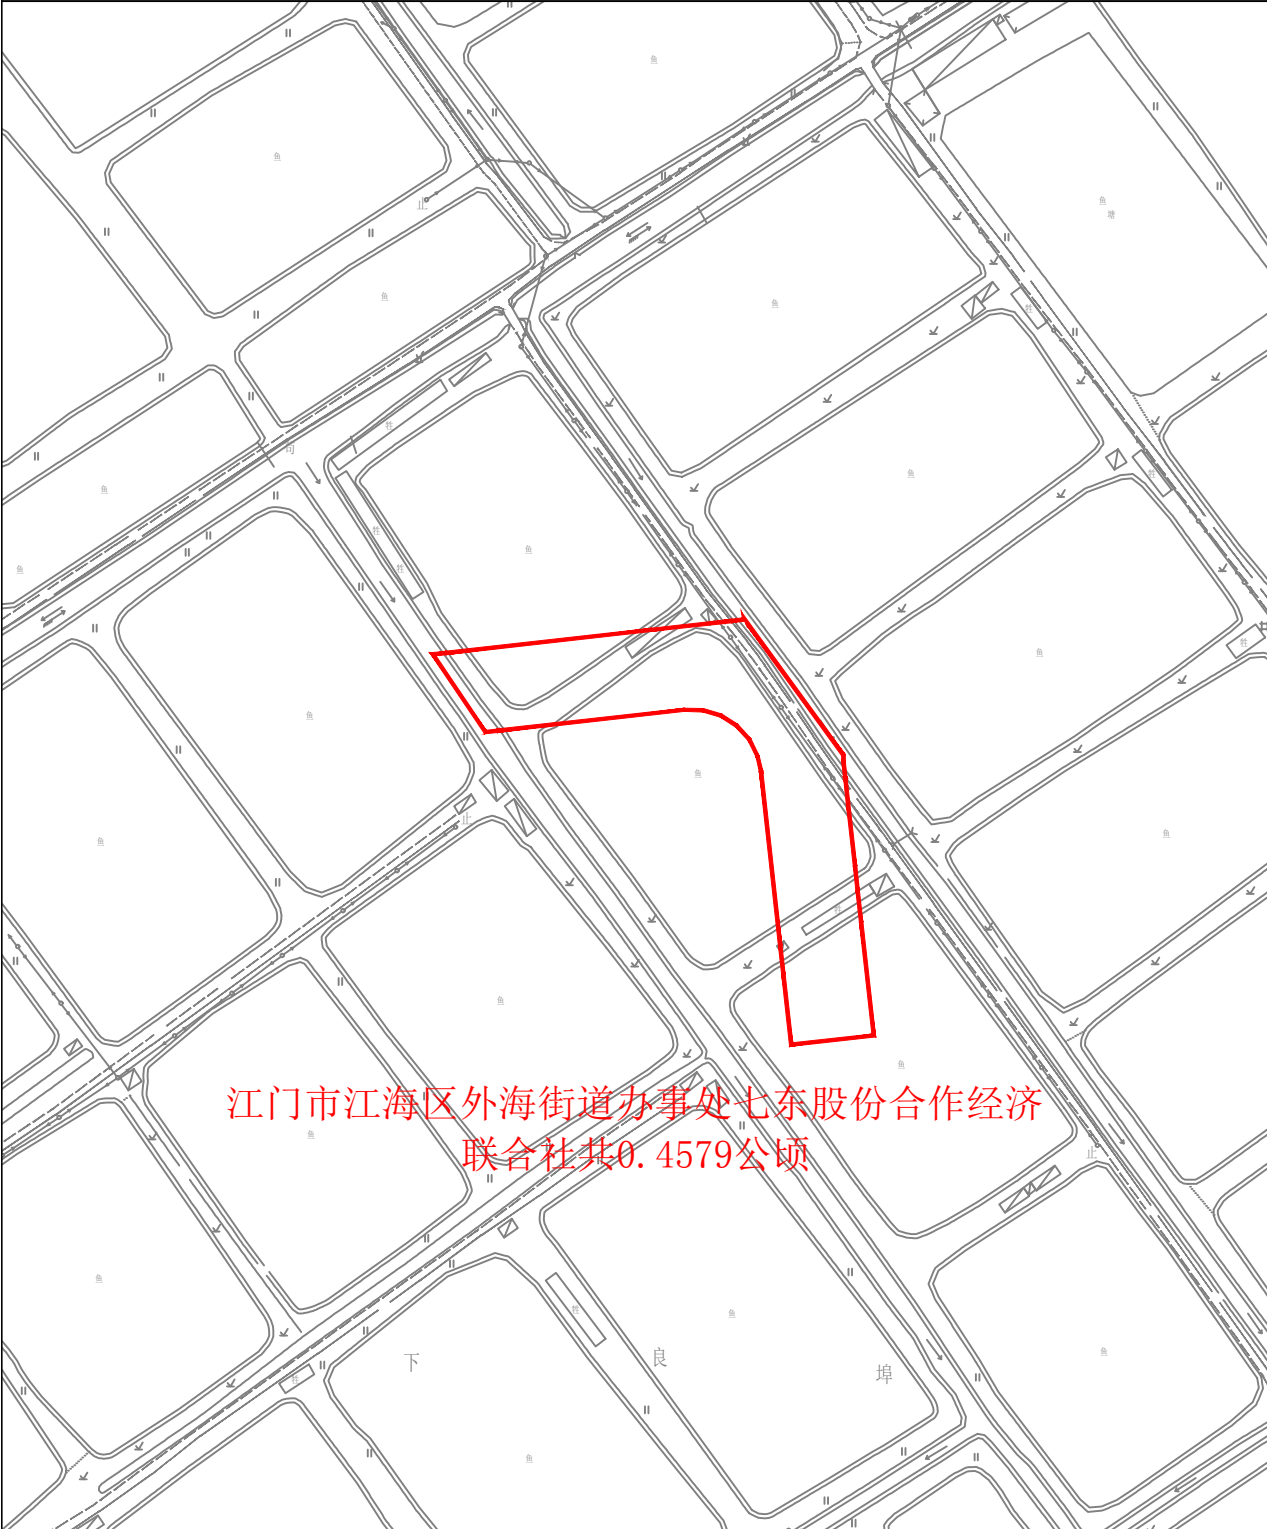

# 江征公告字〔2022〕458号附图

绘图单位：江门市江海区自然资源局

日期：2022年12月28日