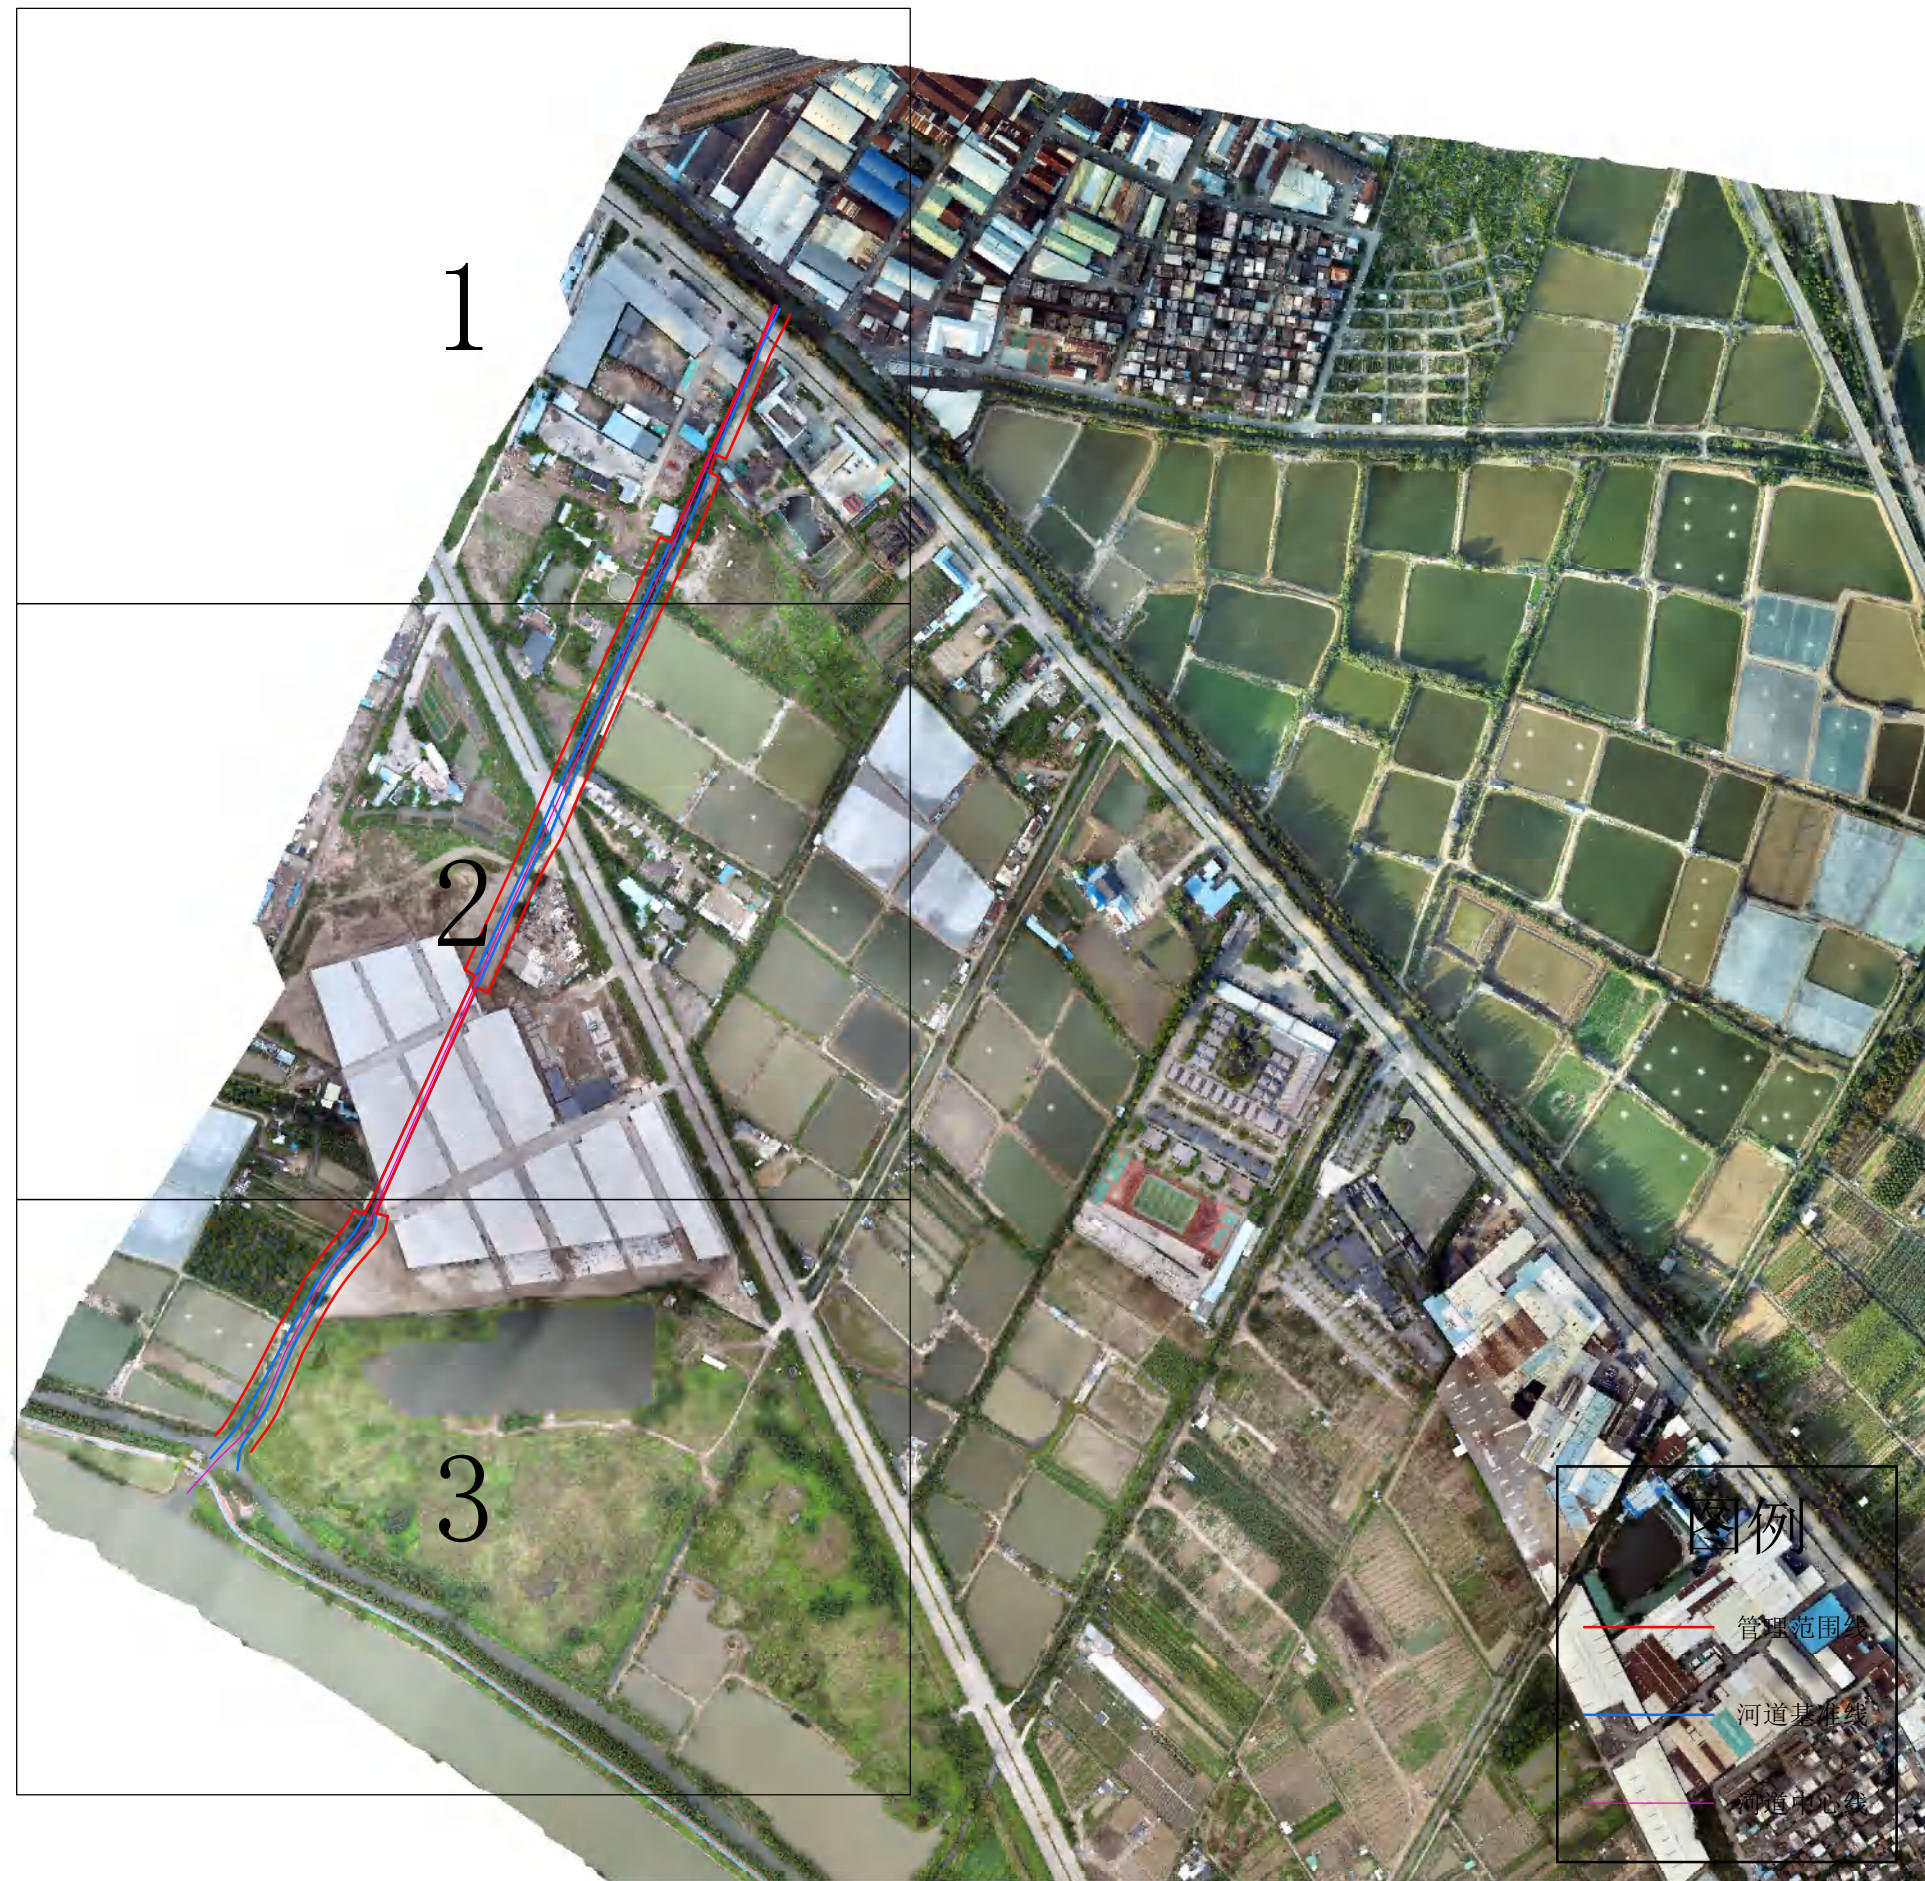

礼东西边北七河道管理范围划定成果图 总图

礼东西边北七河道管理范围划定成果图 1/3

图例

- 管理范围线
- 河道基准线
- 河道中心线

礼东西边北七河道管理范围划定成果图 2/3

礼东西边北七河道管理范围划定成果图 3/3