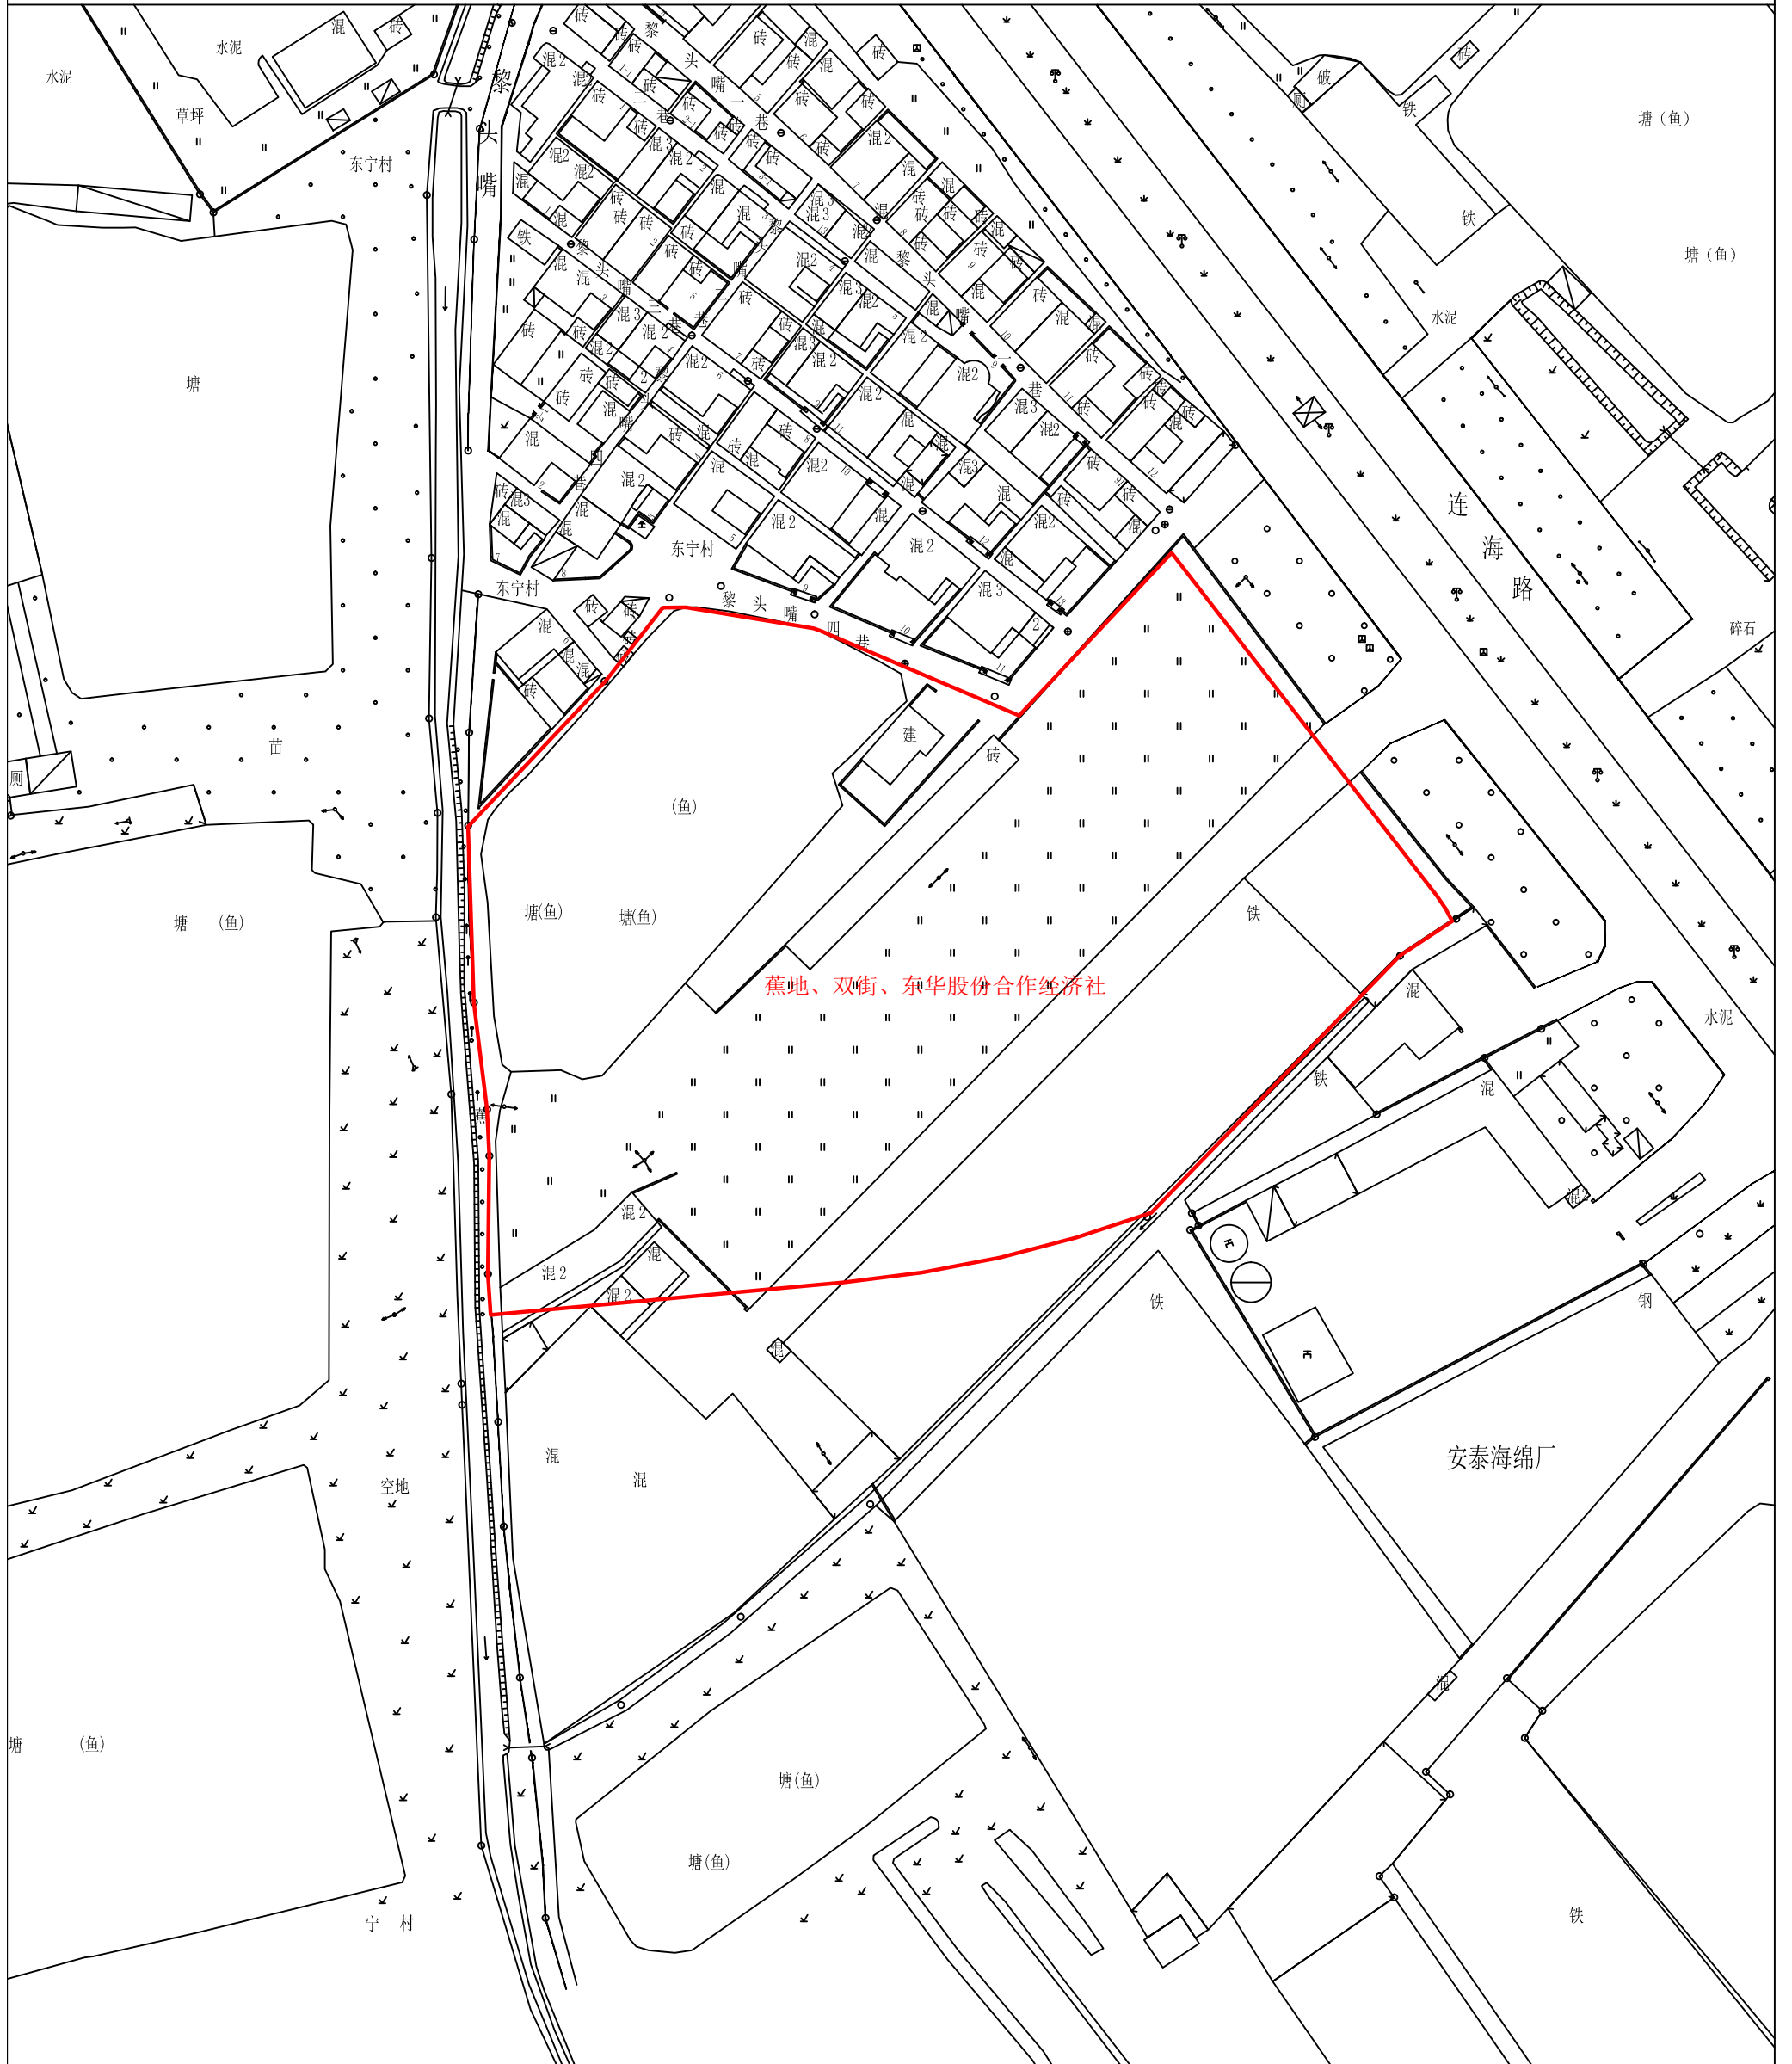

江门市江海区2016年度第七批次城市建设用地农用地转用和土地征收实施方案
征收土地公告附图

绘图员：黄春燕

日期：2019年10月23日