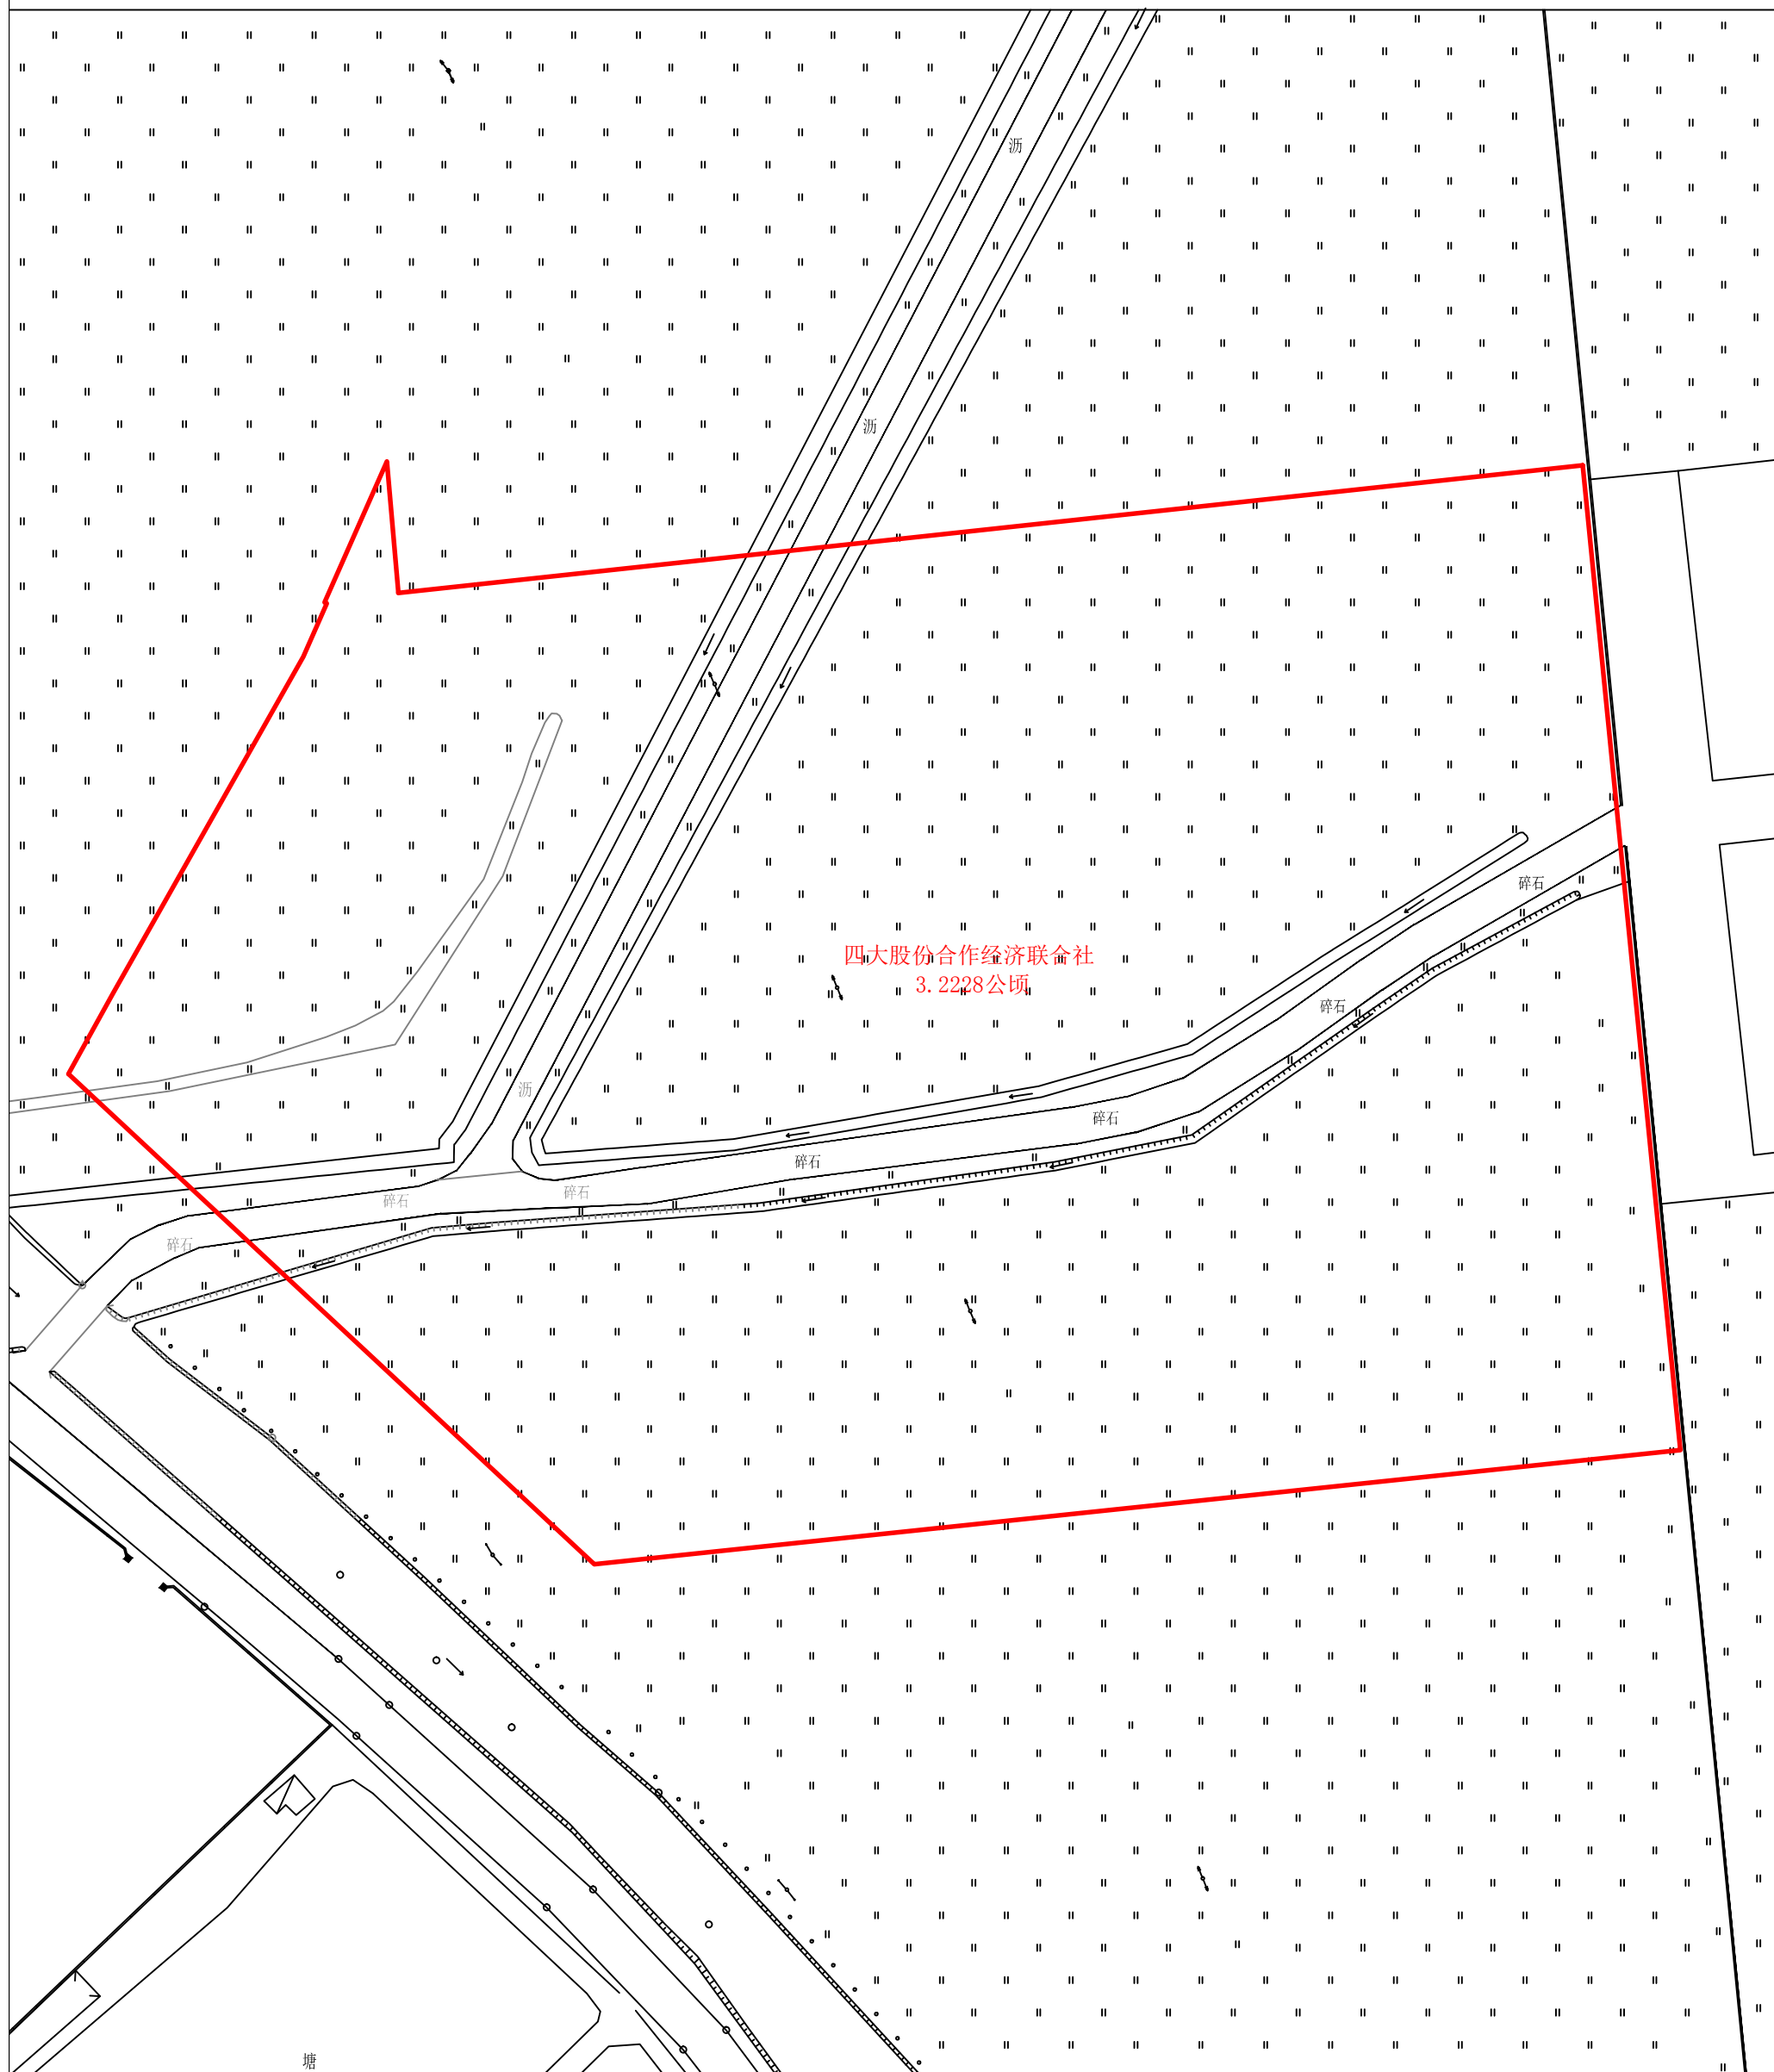

江门市江海区2016年度第七批次城市建设用地农用地转用和土地征收实施方案  
征收土地公告附图

绘图员：黄春燕

日期：2019年10月23日