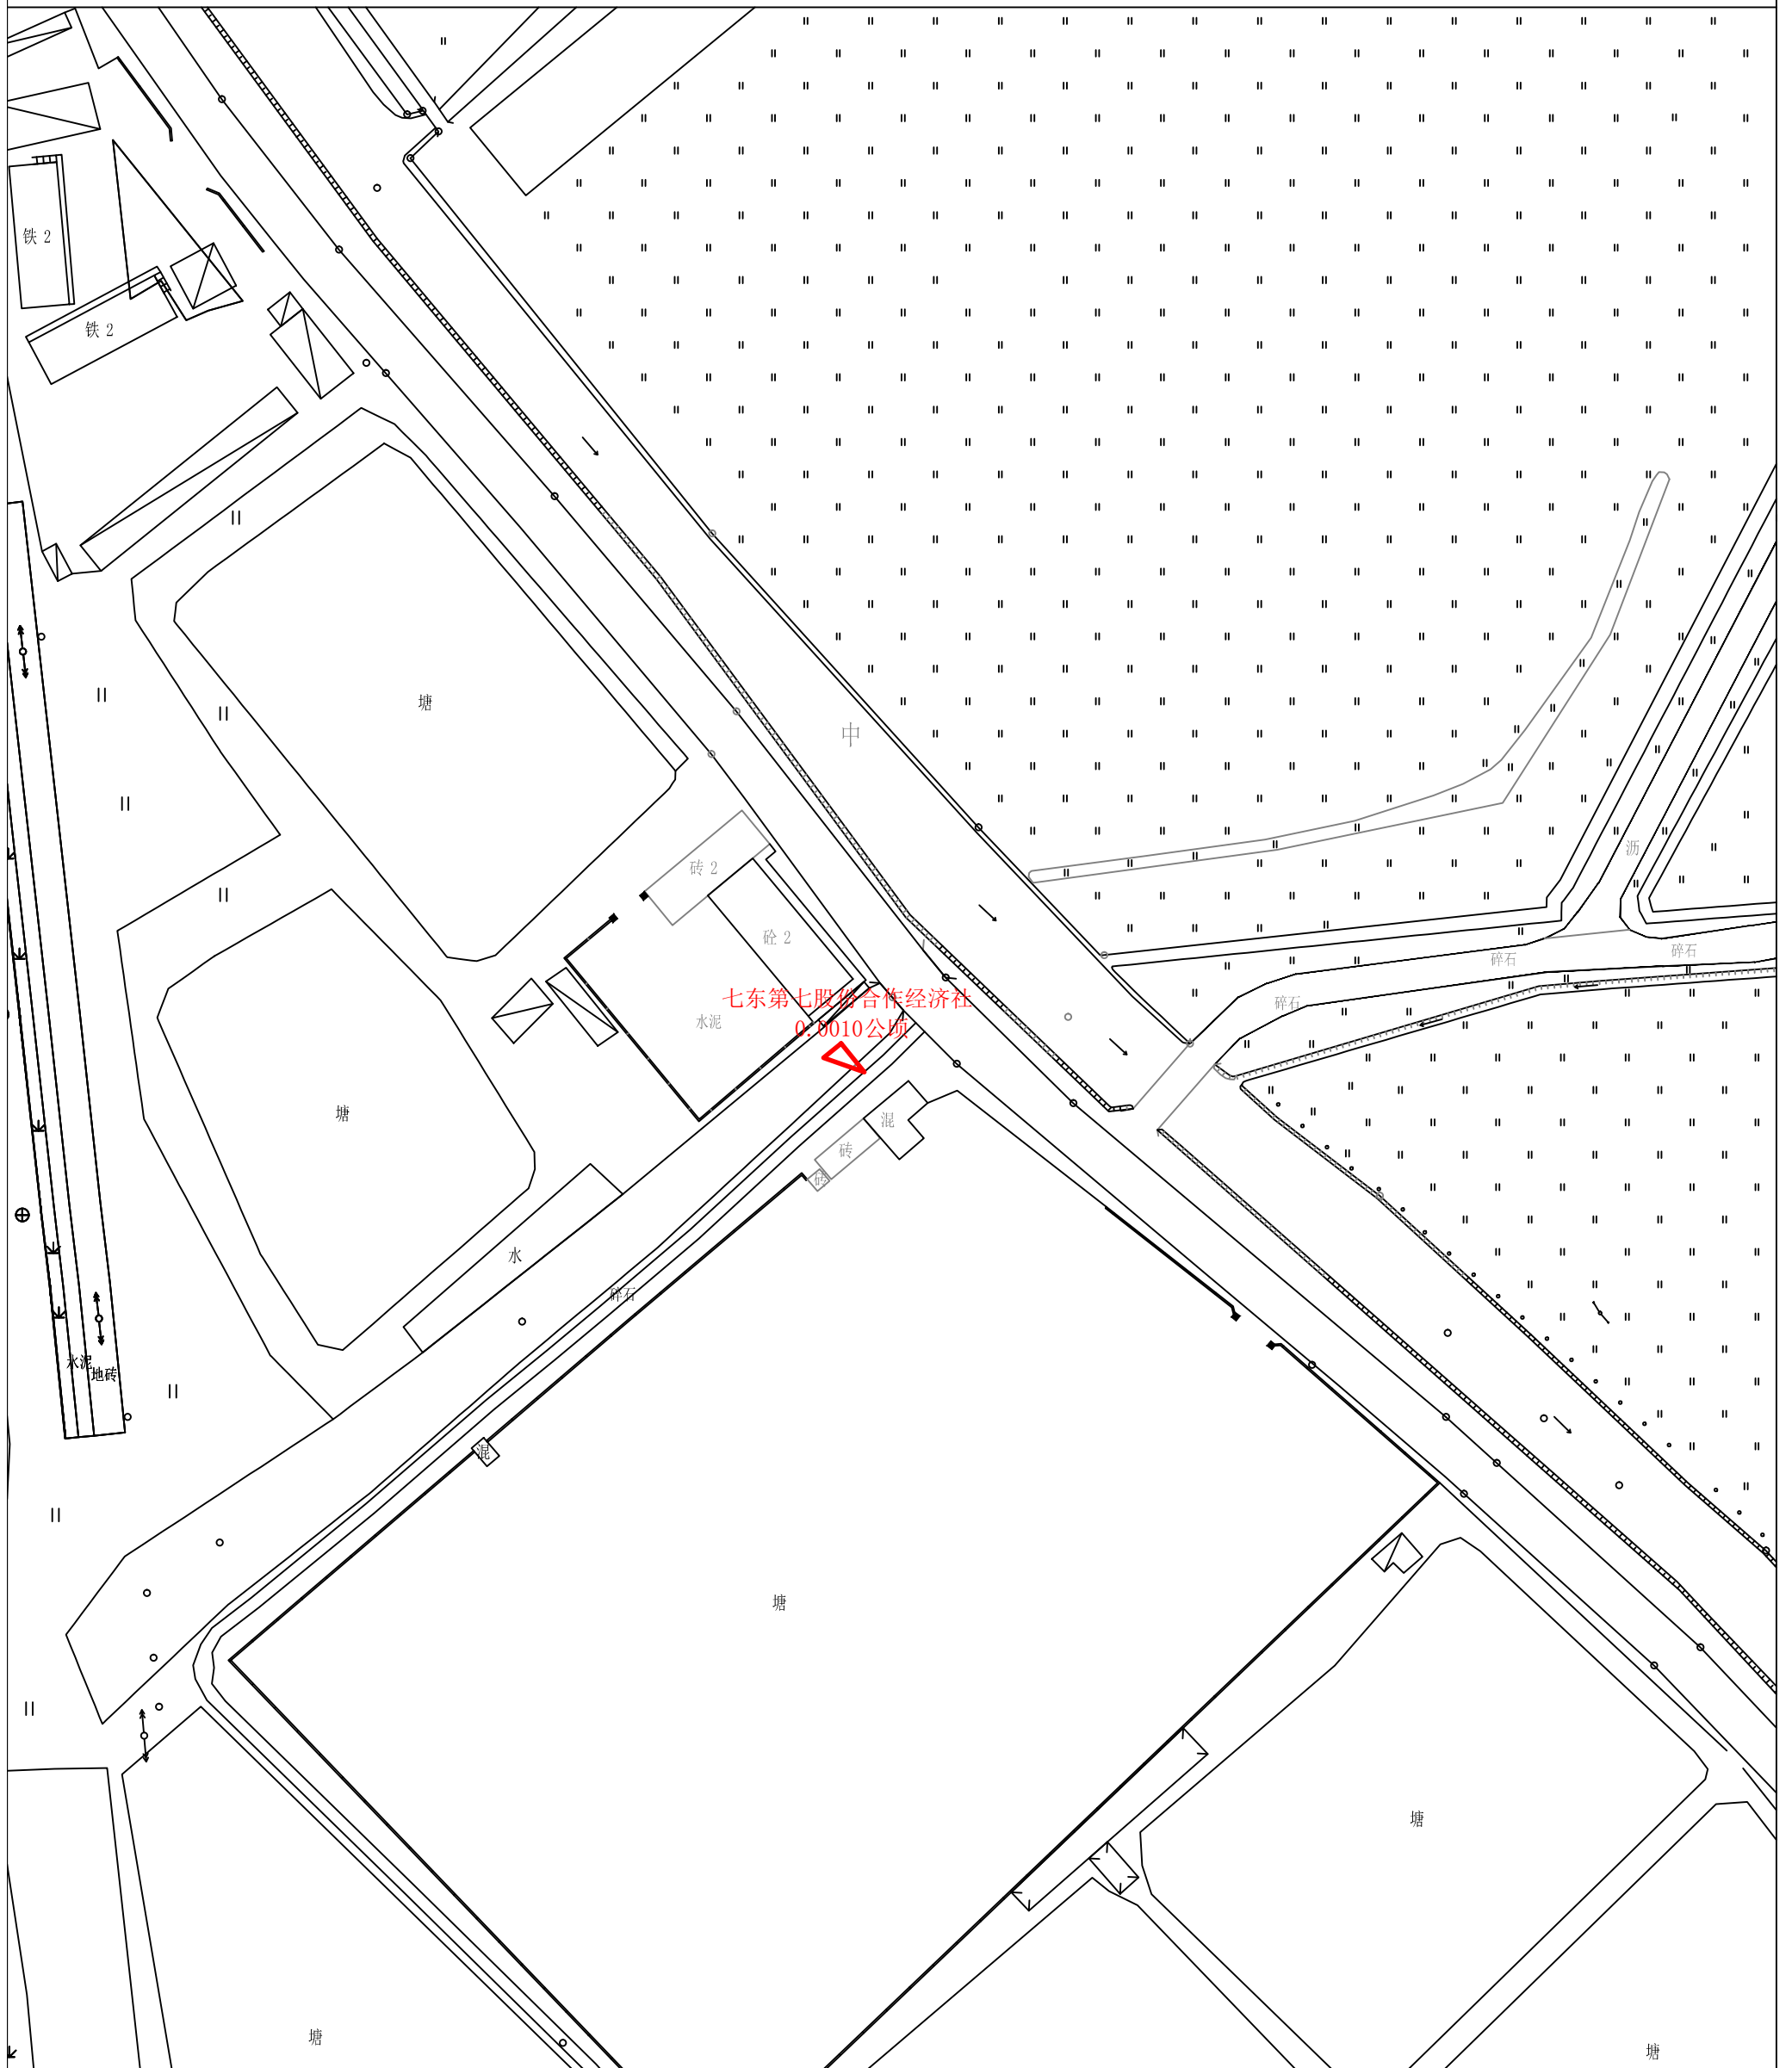

江门市江海区2016年度第七批次城市建设用地农用地转用和土地征收实施方案 征收土地公告附图

绘图员：黄春燕

日期：2019年10月23日