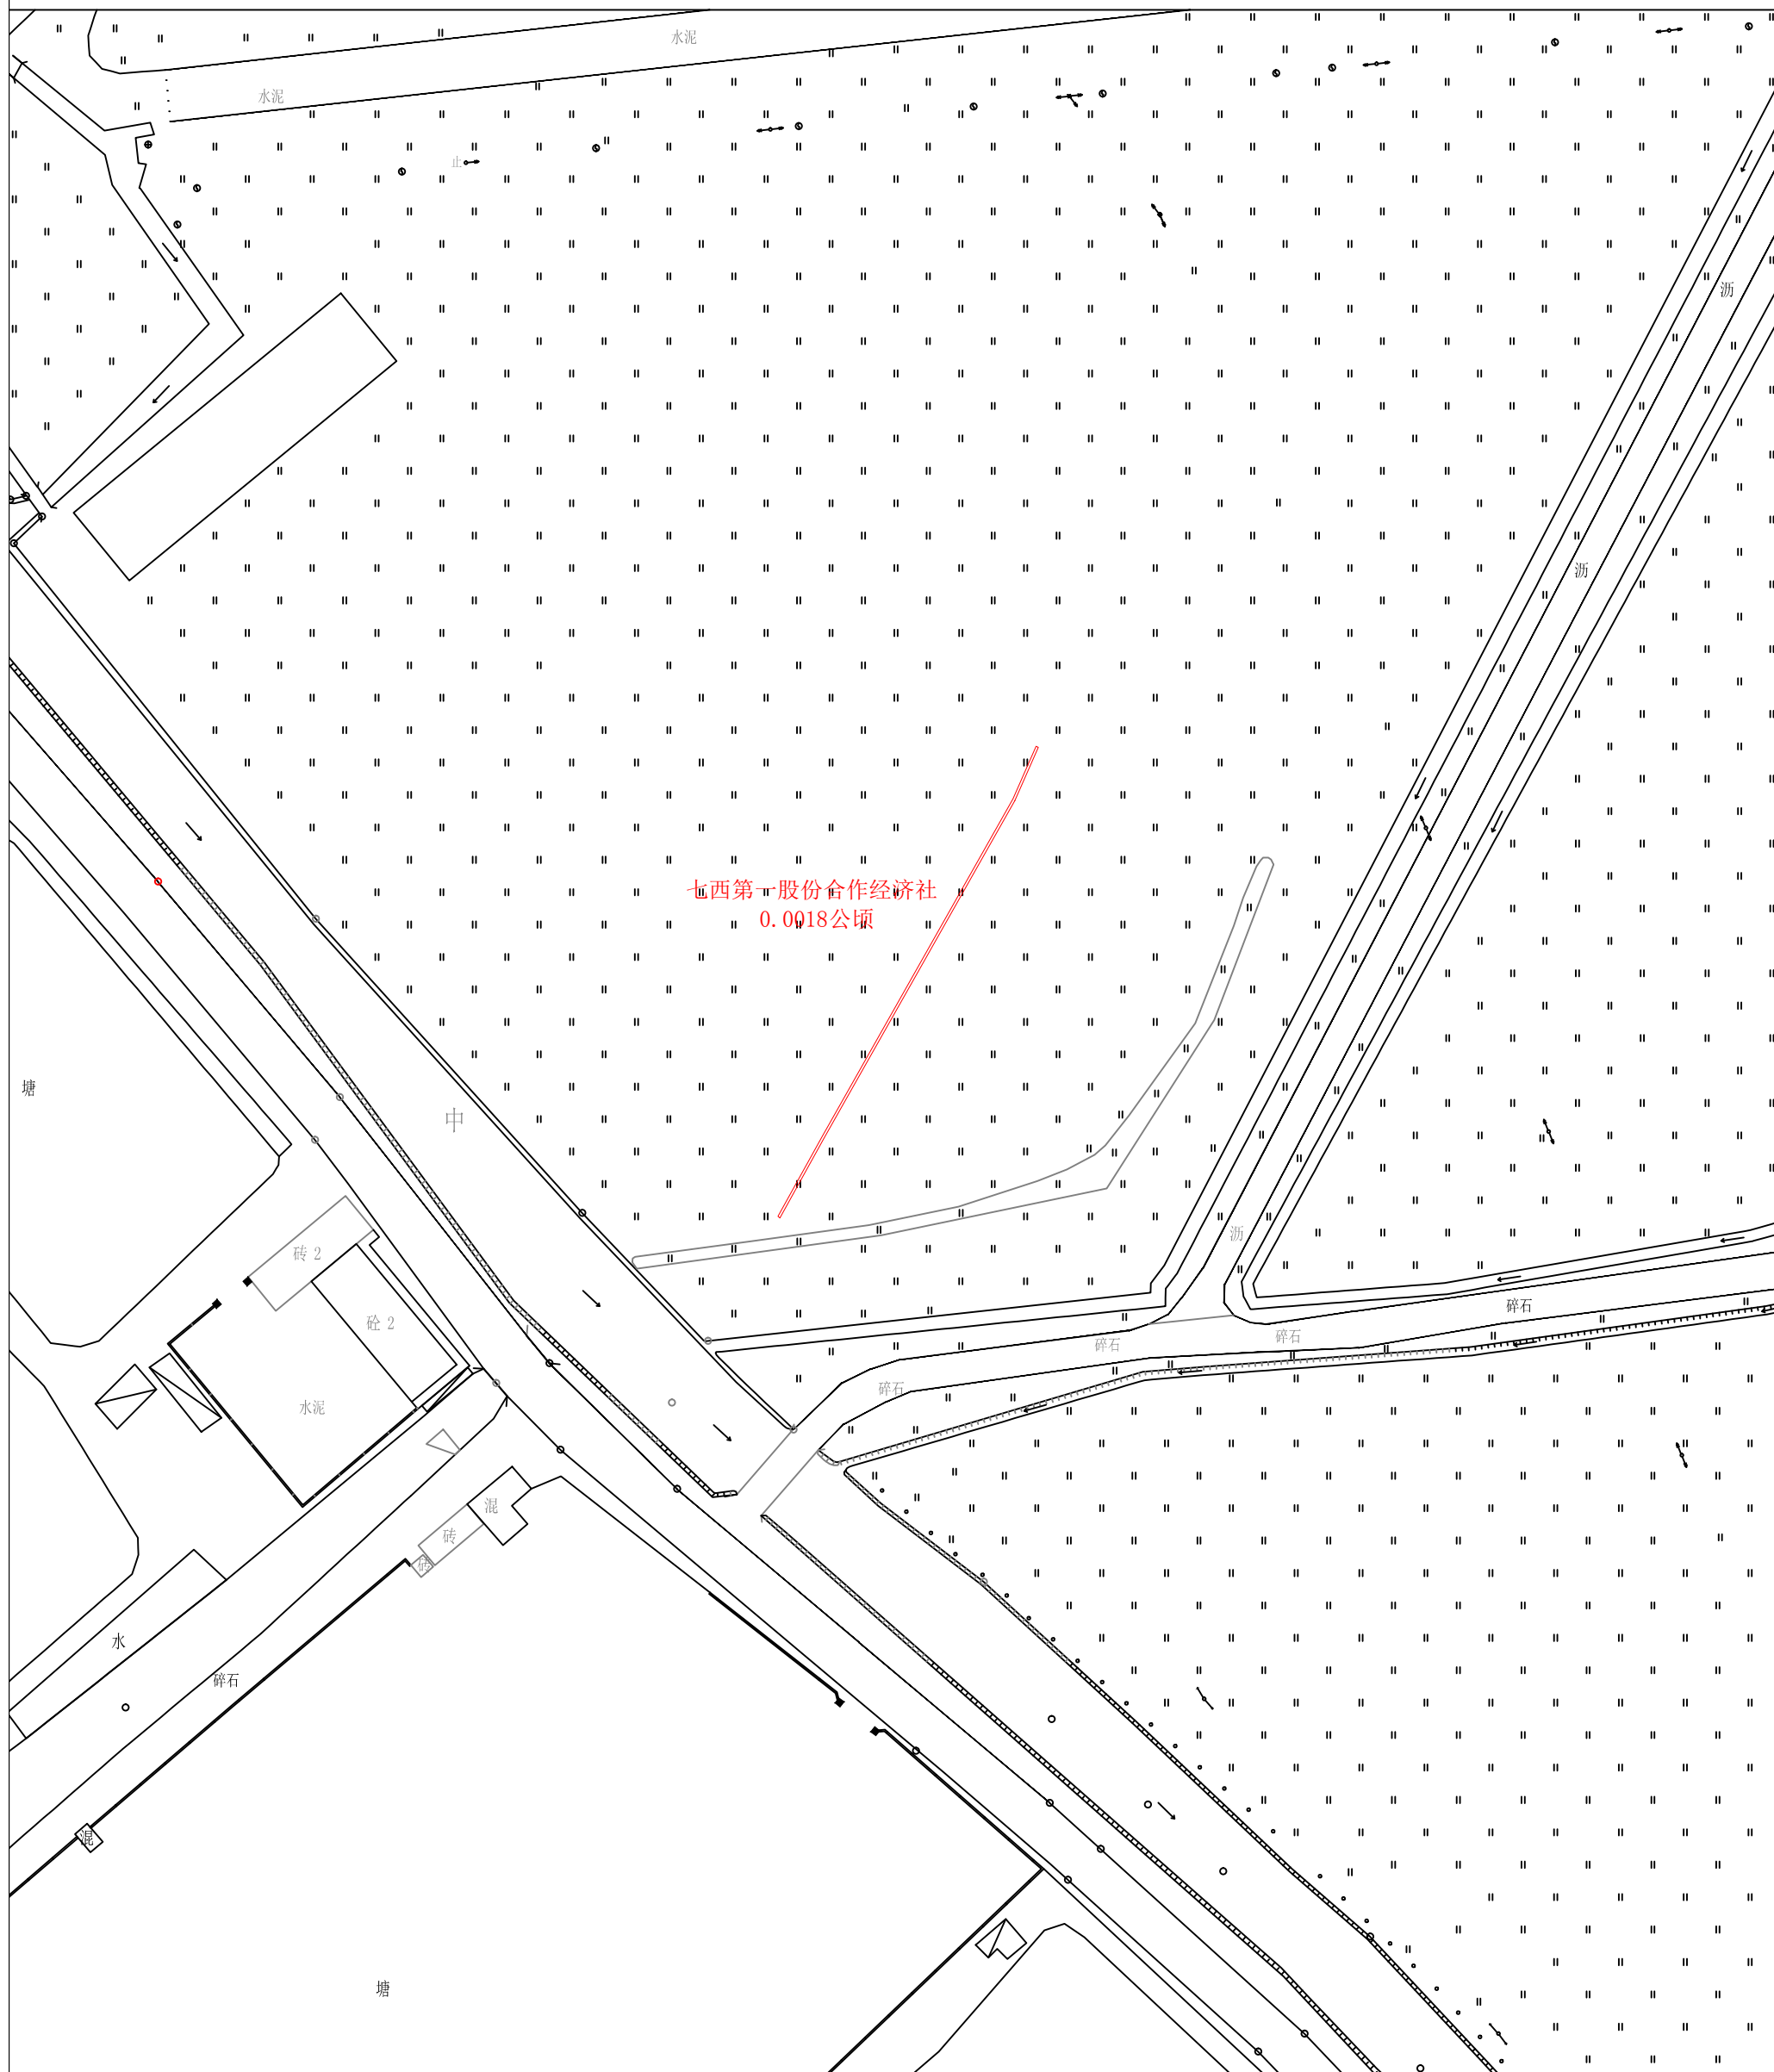

# 江门市江海区2016年度第七批次城市建设用地农用地转用和土地征收实施方案 征收土地公告附图

绘图员：黄春燕

日期：2019年10月23日