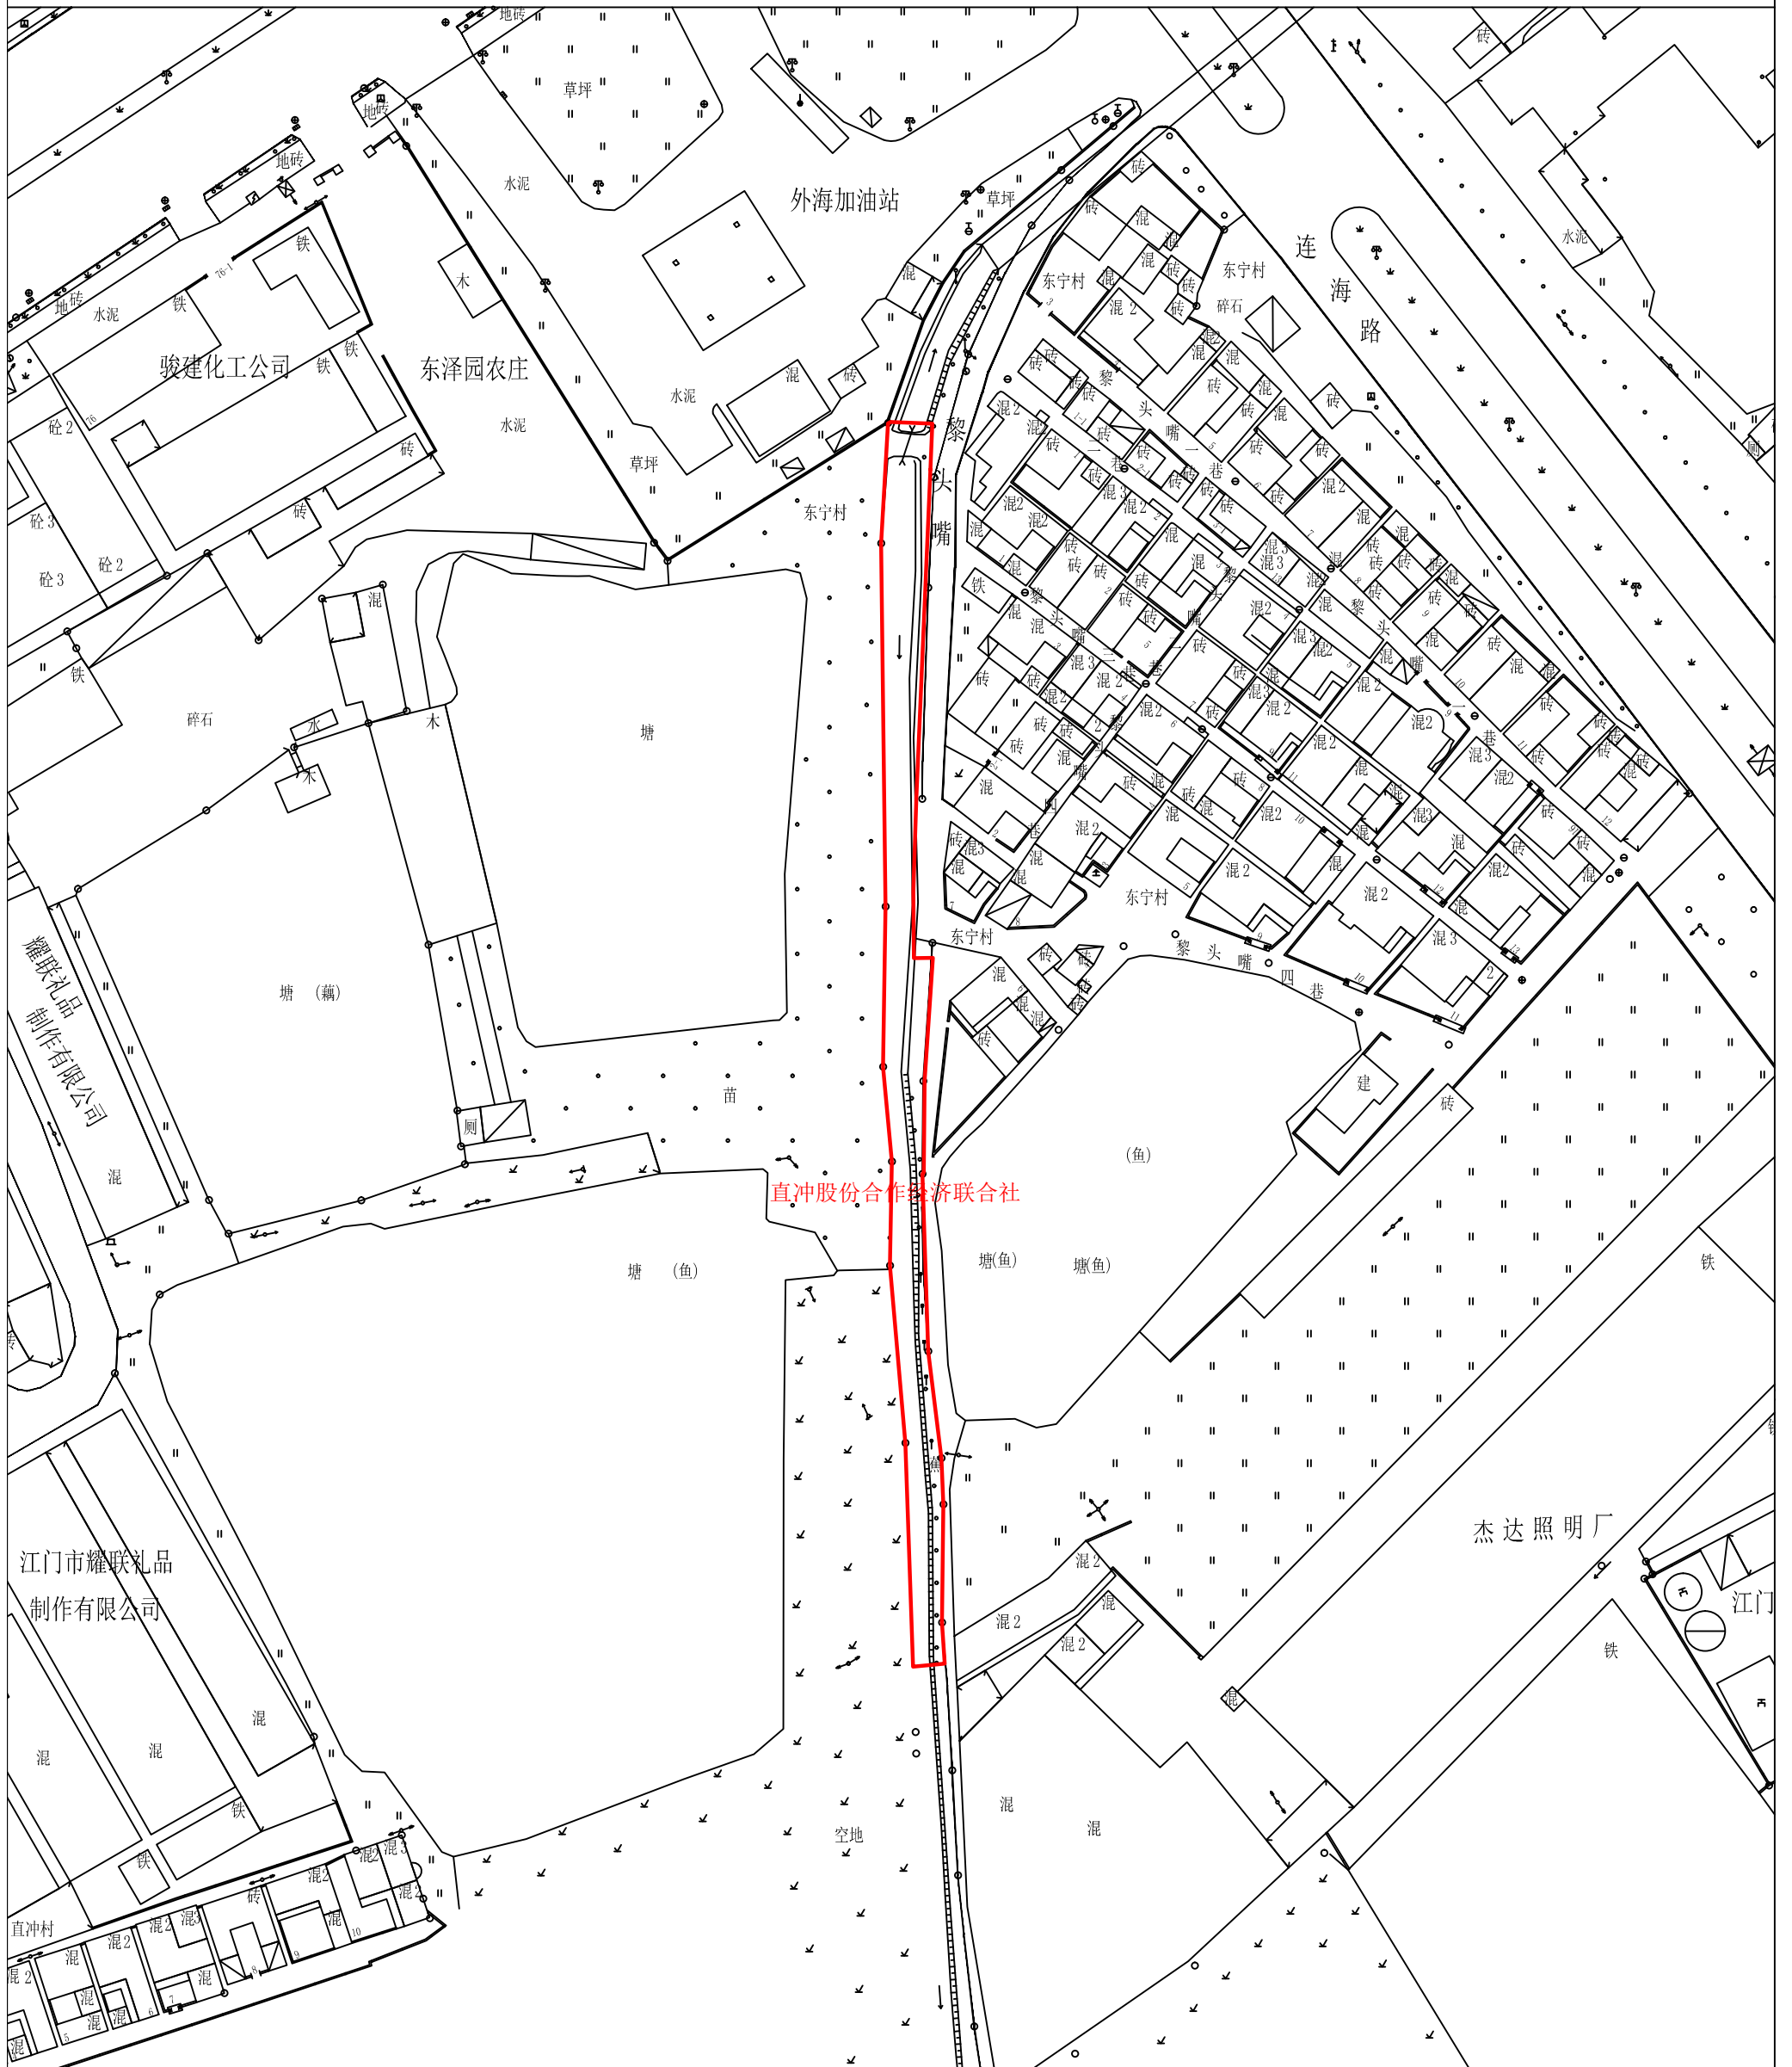

江门市江海区2016年度第七批次城市建设用地农用地转用和土地征收实施方案
征收土地公告附图

绘图员：黄春燕

(鱼)

日期：2019年10月23日